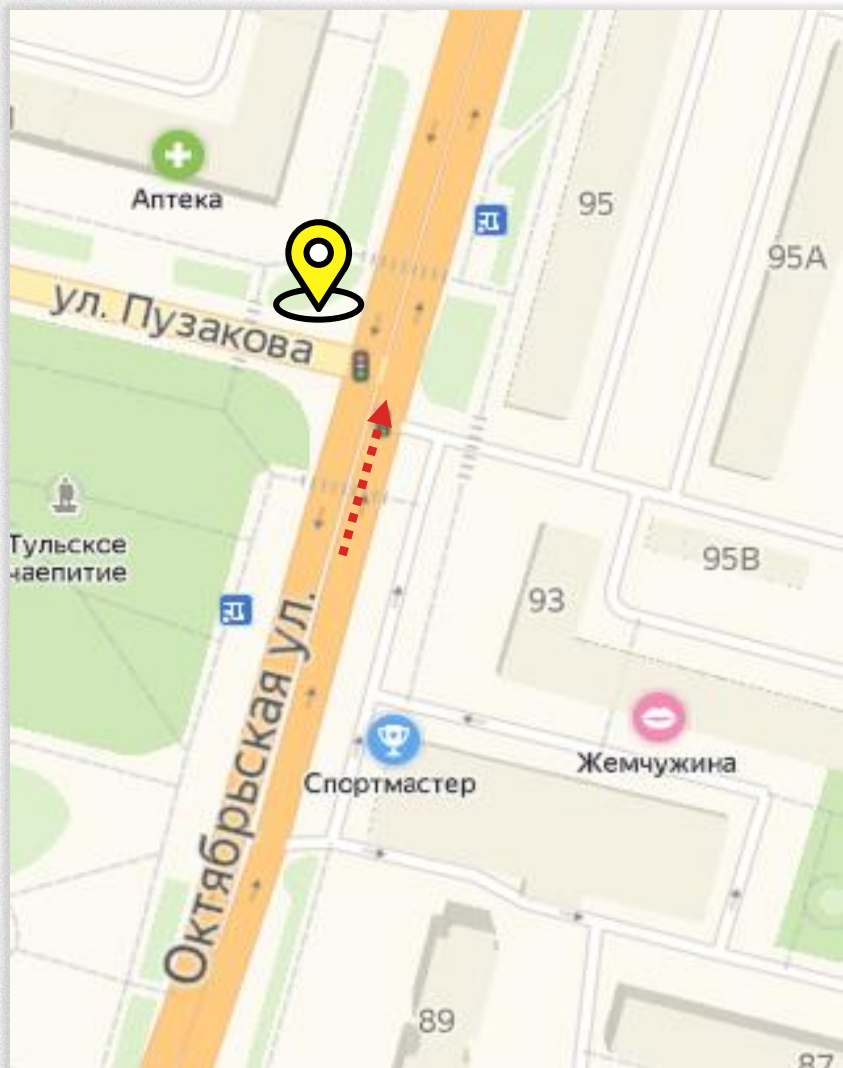

Светодиодный экран, 6х4 м

Направление движения

Главный перекресток города

[посмотреть видео](#)

По вопросам размещения звоните: **+7 (4872) 250-470**

7

ул. ОКТЯБРЬСКАЯ | ул. ПУЗАКОВА

Светодиодный экран, 6x4 м

Направление движения

Выезд из города в сторону Москвы

[посмотреть видео](#)

По вопросам размещения звоните: **+7 (4872) 250-470**

8

ПР. ЛЕНИНА Д.67 | УЛ. ПЕРВОМАЙСКАЯ

Светодиодный экран, 6х4 м

Направление движения