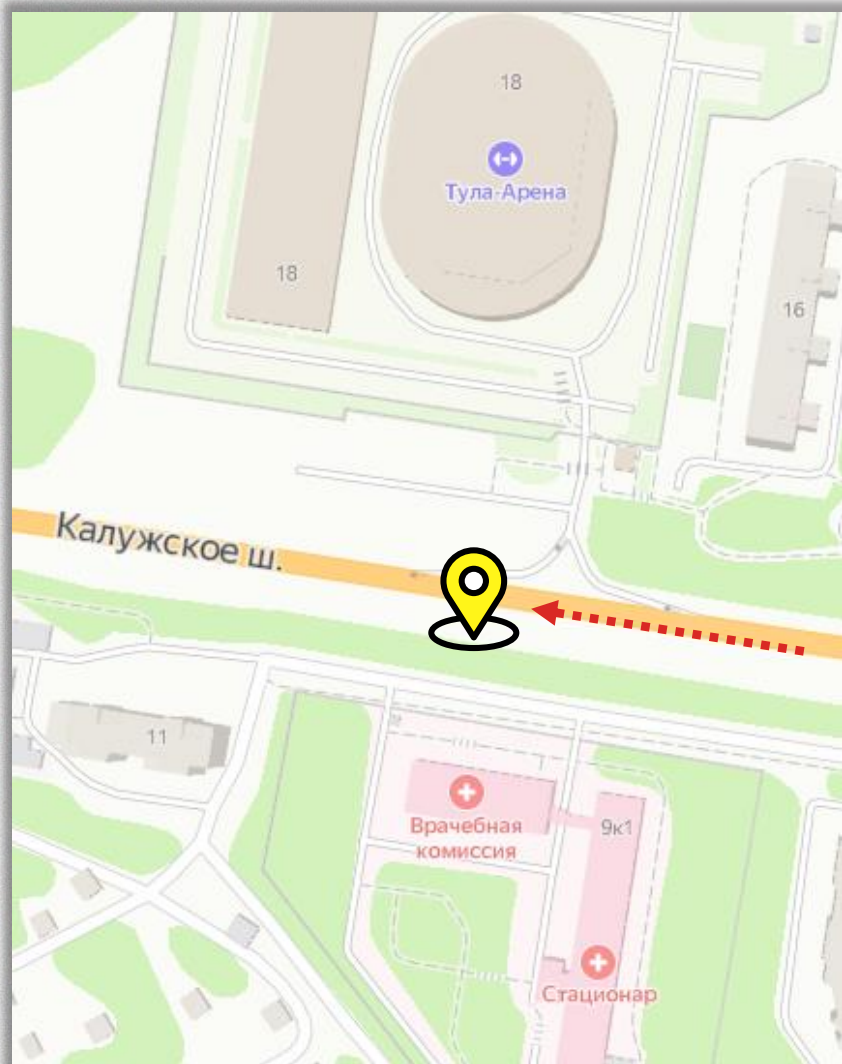

24

КАРАКОЗОВА, Д. 1 (СТОРОНА Б)

Светодиодный экран, 6х3 м

Направление движения

В сторону улицы Кирова и центра города

[посмотреть видео](#)

По вопросам размещения звоните: **+7 (4872) 250-470**

25

РЯЗАНСКАЯ 34

Светодиодный экран, 6х3 м

Направление движения

В сторону Пролетарского района мимо автосалонов КорсГрупп, гипермаркетов Globus и Leroy Merlin

[посмотреть видео](#)

По вопросам размещения звоните: **+7 (4872) 250-470**

26

ПУТЕЙСКАЯ / ОДОЕВСКОЕ Ш.

Светодиодный экран, 6х3 м

Направление движения

В сторону Мяново, плотный автомобильный трафик

[посмотреть видео](#)

По вопросам размещения звоните: **+7 (4872) 250-470**

Светодиодный экран, 6х3 м

Направление движения

От пивоваренного завода сторону Московского вокзала мимо промзон и складов.

[посмотреть видео](#)

По вопросам размещения звоните: **+7 (4872) 250-470**

Светодиодный экран, 6x3 м

Направление движения