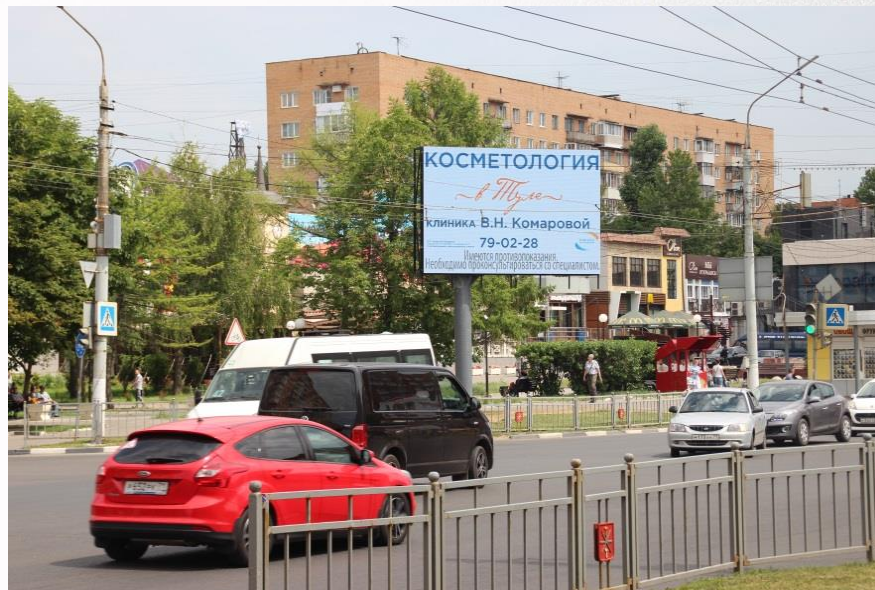

В центр города

[посмотреть видео](#)

По вопросам размещения звоните: **+7 (4872) 250-470**

Светодиодный экран, 6x4 м

Направление движения

В центр от Московского вокзала

[посмотреть видео](#)

По вопросам размещения звоните: **+7 (4872) 250-470**