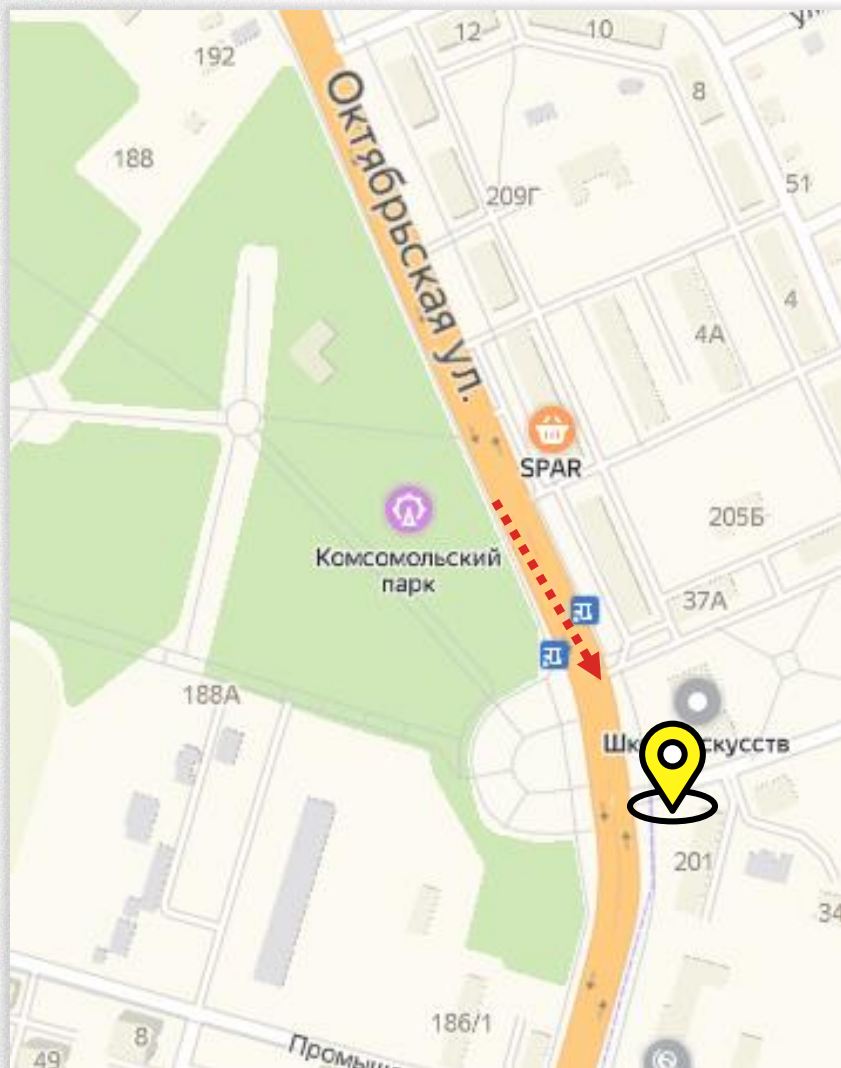

21

ул. ОКТЯБРЬСКАЯ, 201 (КОМСОМОЛЬСКИЙ ПАРК)