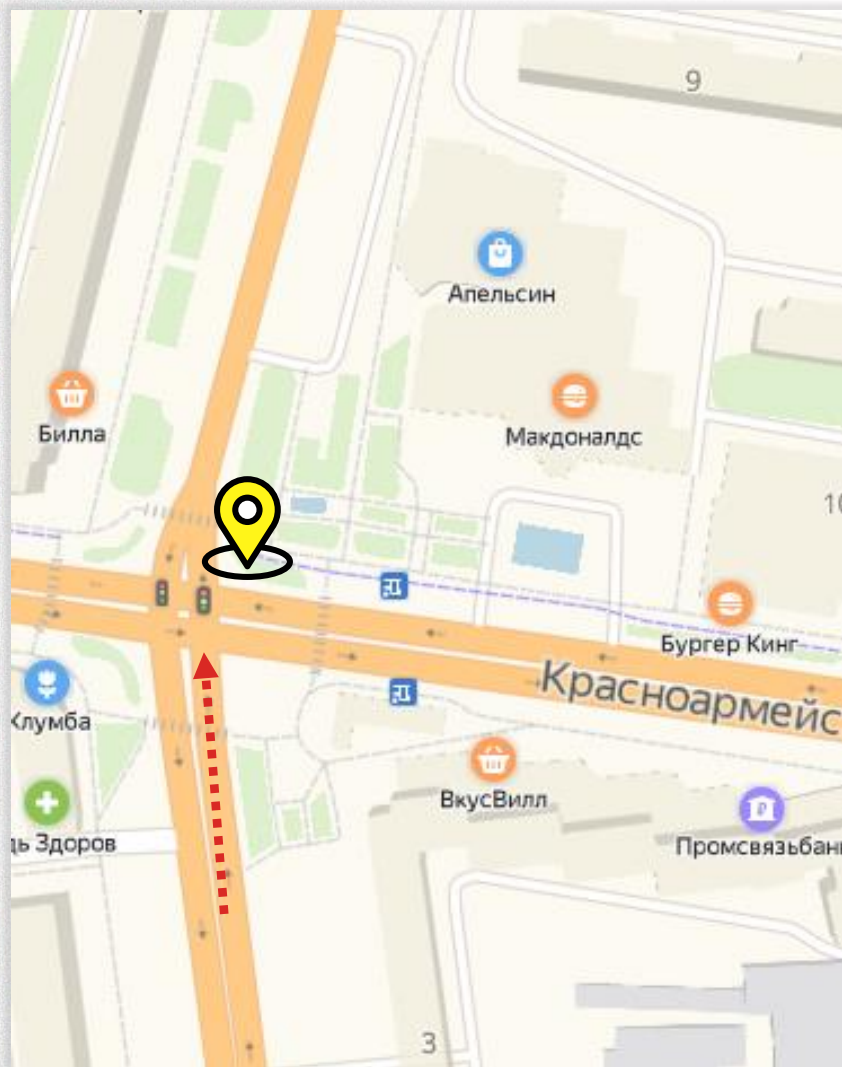

Светодиодный экран, 6x4 м