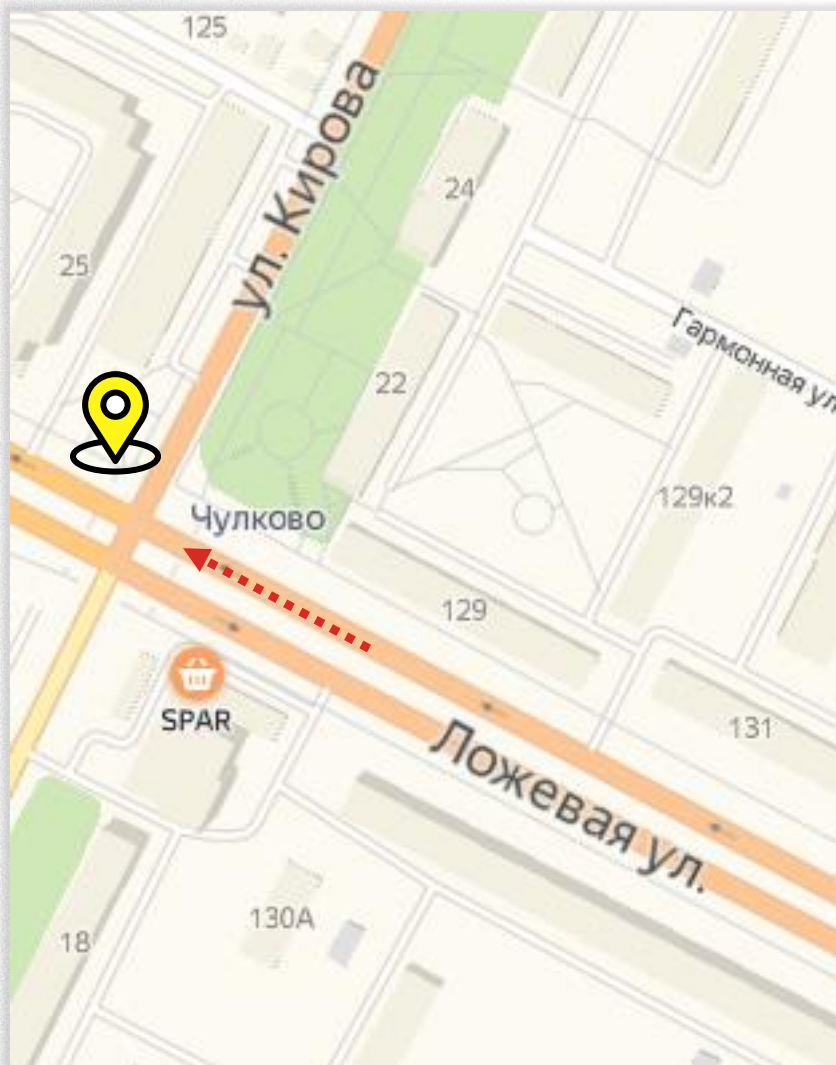

По вопросам размещения звоните: **+7 (4872) 250-470**

11

ул. СОВЕТСКАЯ | ул. МЕТАЛЛИСТОВ

Светодиодный экран, 9х6 м

Направление движения

Напротив ТОЗ, в центр из Зареченского района

[посмотреть видео](#)

По вопросам размещения звоните: **+7 (4872) 250-470**

12

ул. ЛОЖЕВАЯ | ул. КИРОВА, Д. 23

Светодиодный экран, 6x4 м

Направление движения

В центр из Пролетарского района

[посмотреть видео](#)

По вопросам размещения звоните: **+7 (4872) 250-470**

Светодиодный экран, 9х6 м