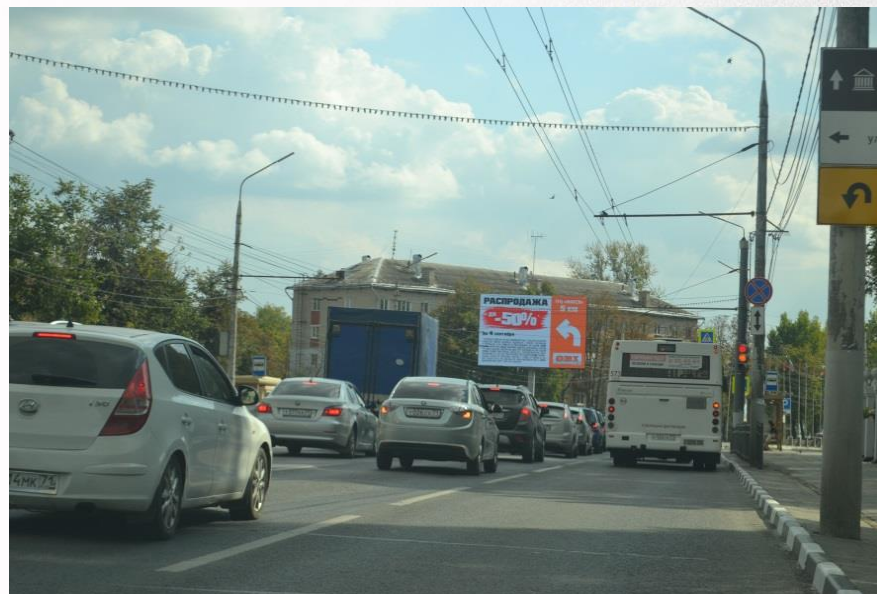

Светодиодный экран, 9х6 м