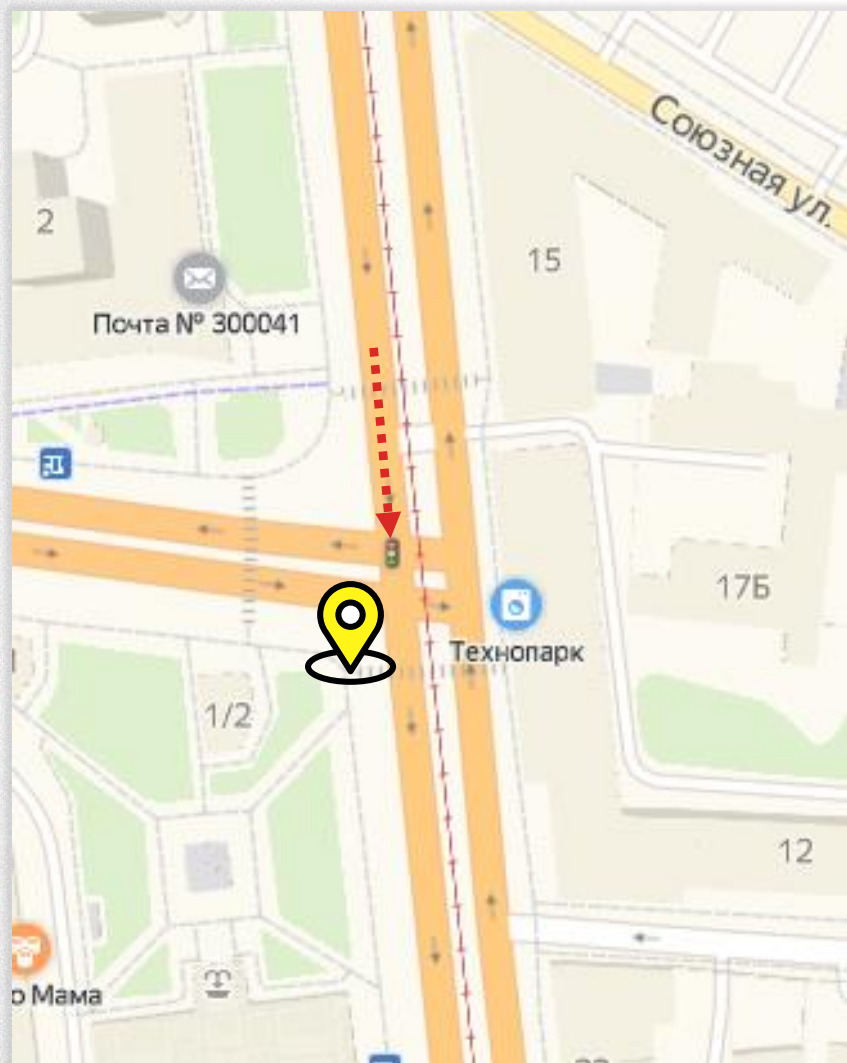

5

ул. СОВЕТСКАЯ | КРАСНОАРМЕЙСКИЙ ПРОСПЕКТ