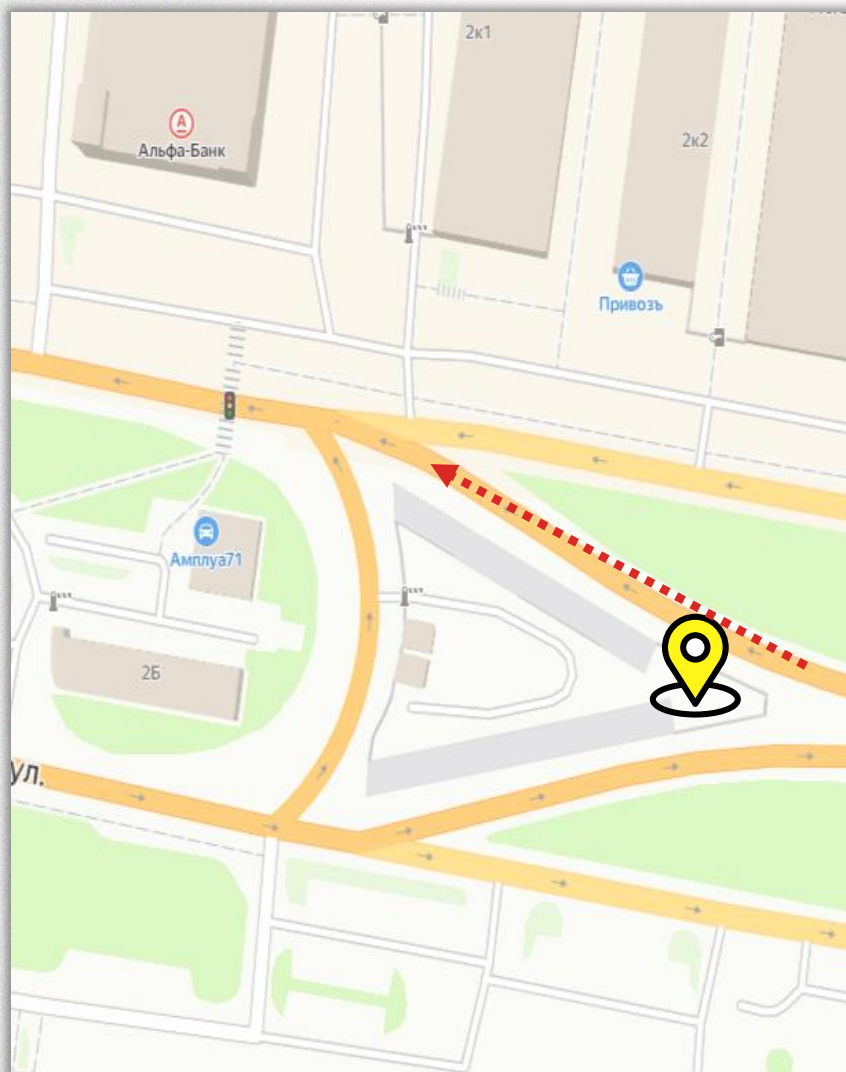

Движение вниз в сторону улицы Рязанской

[посмотреть видео](#)

По вопросам размещения звоните: **+7 (4872) 250-470**

Светодиодный экран, 6х3 м

Направление движения

Движение по улице Каракозова вниз в сторону улицы Индустриальная и по улице Степанова в сторону перекрёстка с улицей Каракозова

[посмотреть видео](#)

По вопросам размещения звоните: **+7 (4872) 250-470**

Светодиодный экран, 6x3 м

Направление движения

Из центра в пос. Мясово и выезд из города. Рядом строительный магазин «Чипак», строительный рынок и ТЦ «Маргарита» и ТЦ «Перспектива»

[посмотреть видео](#)

По вопросам размещения звоните: **+7 (4872) 250-470**

31

Калужское ш. 3

Светодиодный экран, 6х3 м

Направление движения

Направление движения:

Из центра в сторону Калужского шоссе. рядом гипермаркет «METRO» и рынок «Привозъ»

[посмотреть видео](#)

По вопросам размещения звоните: **+7 (4872) 250-470**

Светодиодный экран, 6x3 м

Направление движения

Направление движения:

Из Пролетарского района в центр. Рядом областная больница и ТЦ «Континент»