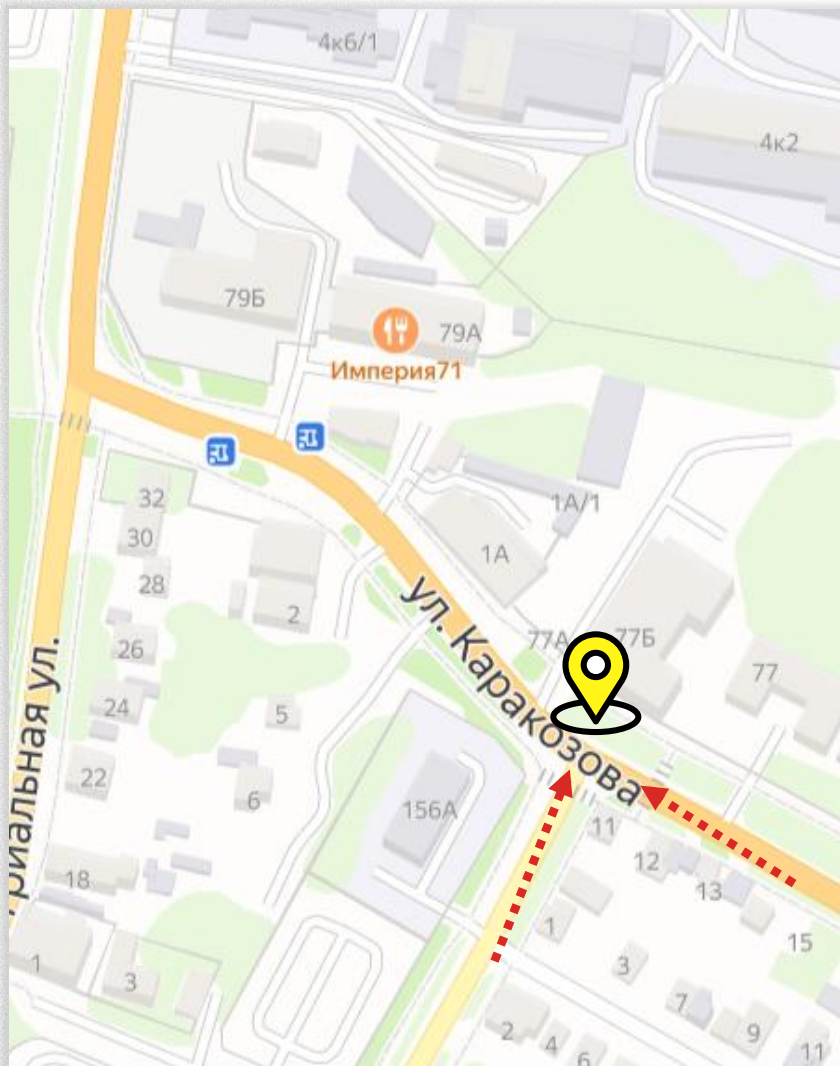

ул. ПРОЛЕТАРСКАЯ Д. 31

Светодиодный экран, 6x4 м

Направление движения

В центр из Пролетарского района

[посмотреть видео](#)

По вопросам размещения звоните: **+7 (4872) 250-470**

Светодиодный экран, 6х3 м

Направление движения

Движение вниз в сторону улицы Рязанской

[посмотреть видео](#)

По вопросам размещения звоните: **+7 (4872) 250-470**

Светодиодный экран, 6х3 м

Направление движения

Движение по улице Каракозова вниз в сторону улицы Индустриальная и по улице Степанова в сторону перекрёстка с улицей Каракозова