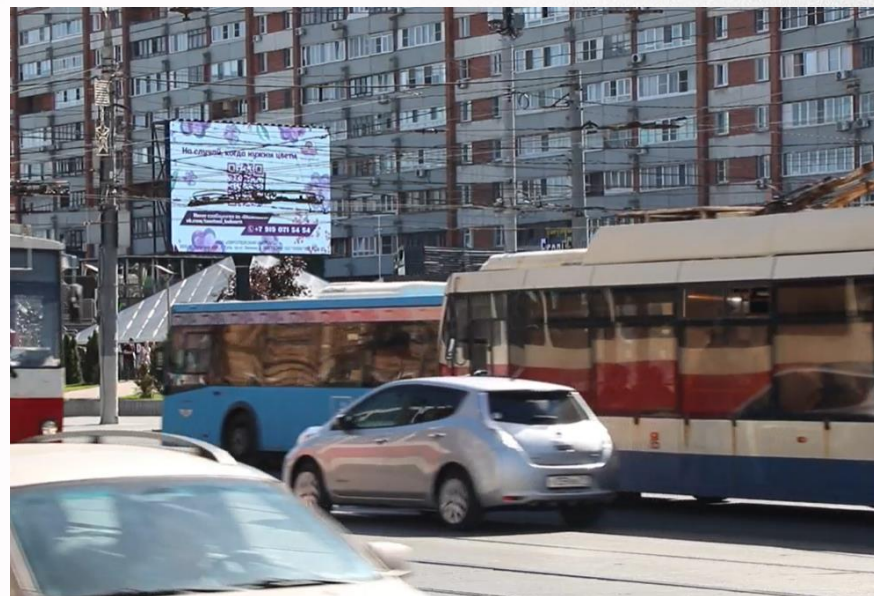

Светодиодный экран, 6х4 м