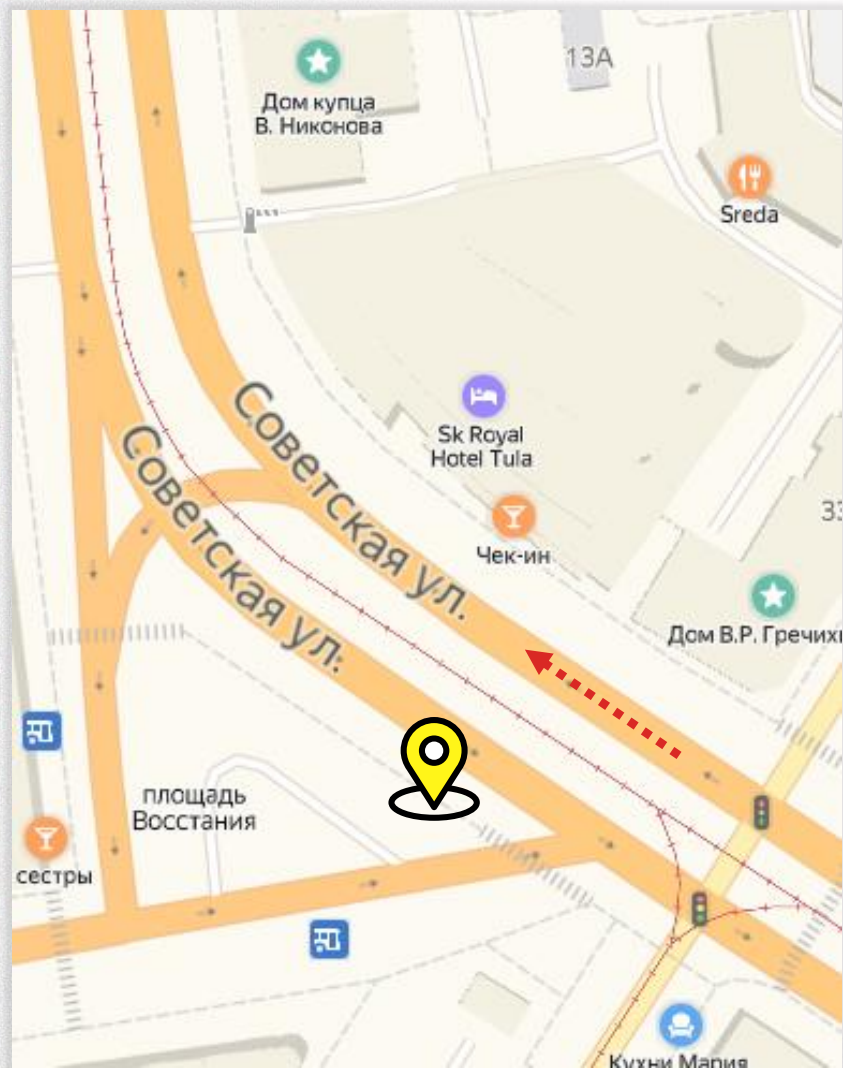

10

ПЛ. ВОССТАНИЯ

Светодиодный экран, 6х4 м