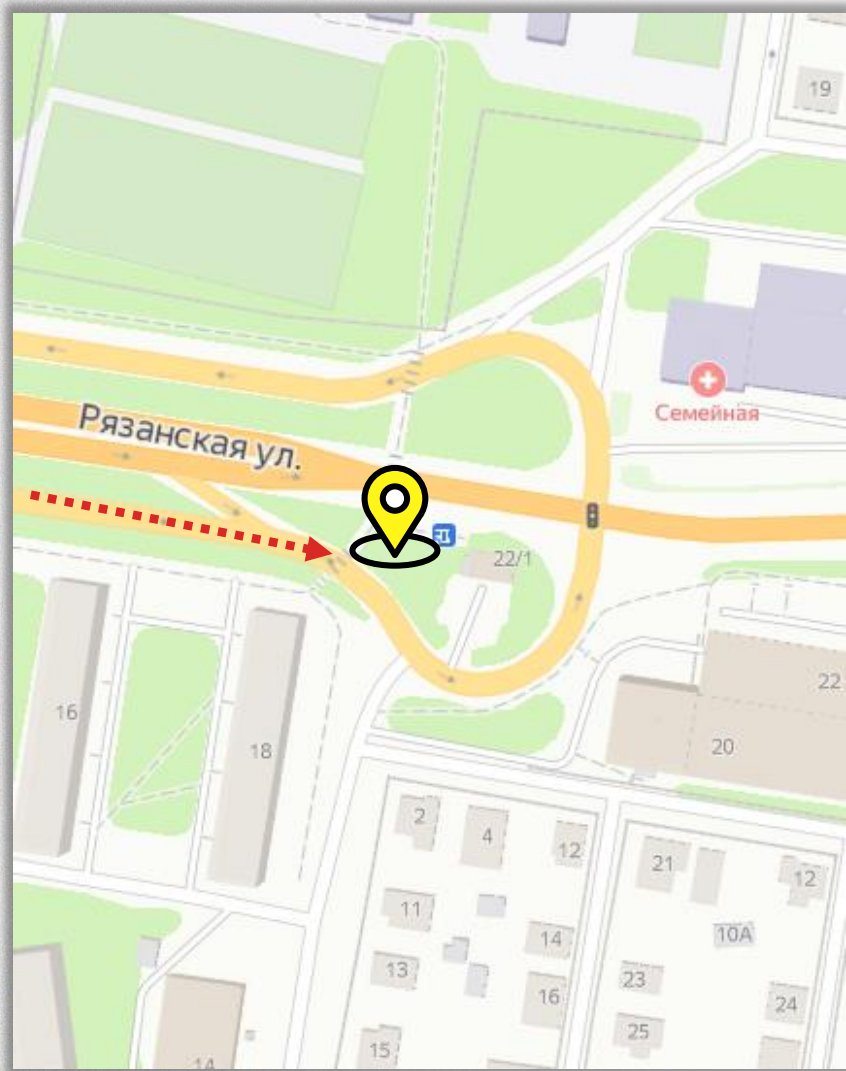

Движение вниз в сторону улицы Рязанской

[посмотреть видео](#)

По вопросам размещения звоните: **+7 (4872) 250-470**

Светодиодный экран, 6х3 м

Направление движения

Движение по улице Каракозова вниз в сторону улицы Индустриальная и по улице Степанова в сторону перекрёстка с улицей Каракозова

[посмотреть видео](#)

По вопросам размещения звоните: **+7 (4872) 250-470**

22

АРКАДИЯ ШИПУНОВА (ОКОЛО ГЛОБУСА)

Светодиодный экран, 12x8 м

Направление движения

В сторону Пролетарского района

[посмотреть видео](#)

По вопросам размещения звоните: **+7 (4872) 250-470**

23

РЯЗАНСКАЯ 18

Светодиодный экран, 6х3 м

Направление движения

В сторону проспекта Ленина и улицы Рязанская

[посмотреть видео](#)

По вопросам размещения звоните: **+7 (4872) 250-470**

24

КАРАКОЗОВА, Д. 1 (СТОРОНА Б)

Светодиодный экран, 6х3 м

Направление движения

В сторону улицы Кирова и центра города

[посмотреть видео](#)

По вопросам размещения звоните: **+7 (4872) 250-470**

25