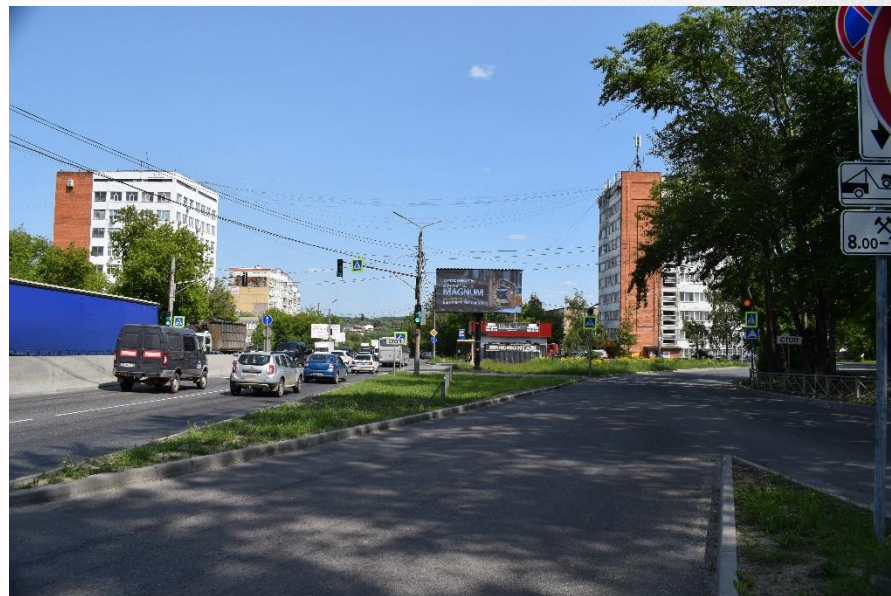

Направление движения

В сторону проспекта Ленина и улицы Рязанская

[посмотреть видео](#)

По вопросам размещения звоните: **+7 (4872) 250-470**