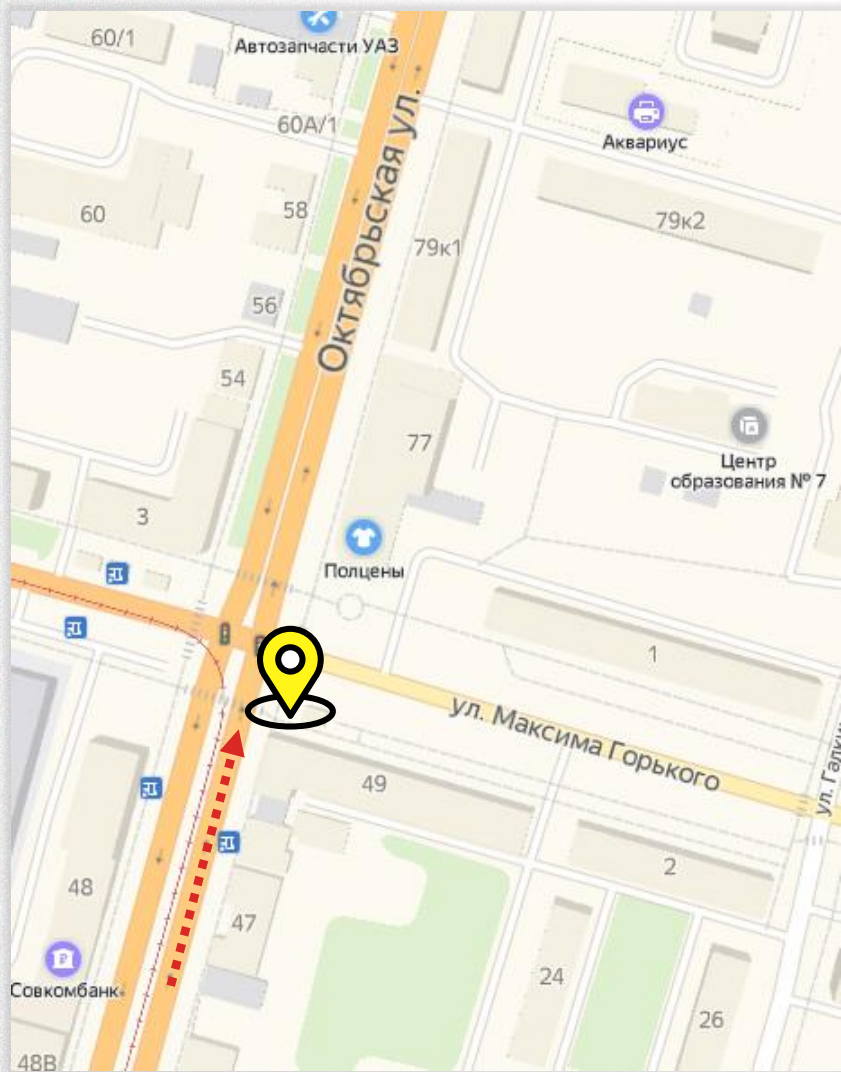

16

ул. М. ГОРЬКОГО | ул. ОКТЯБРЬСКАЯ

Светодиодный экран, 6х4 м