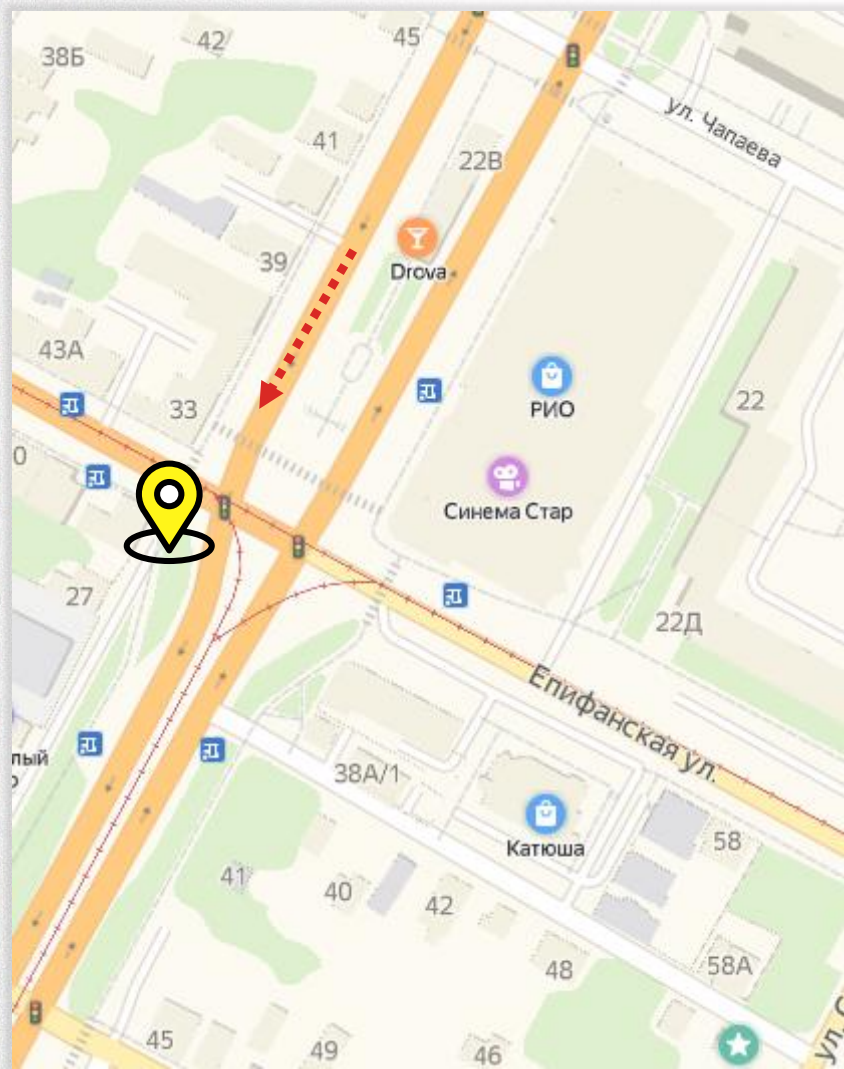

17

ул. ПРОЛЕТАРСКАЯ Д. 31

Светодиодный экран, 6x4 м