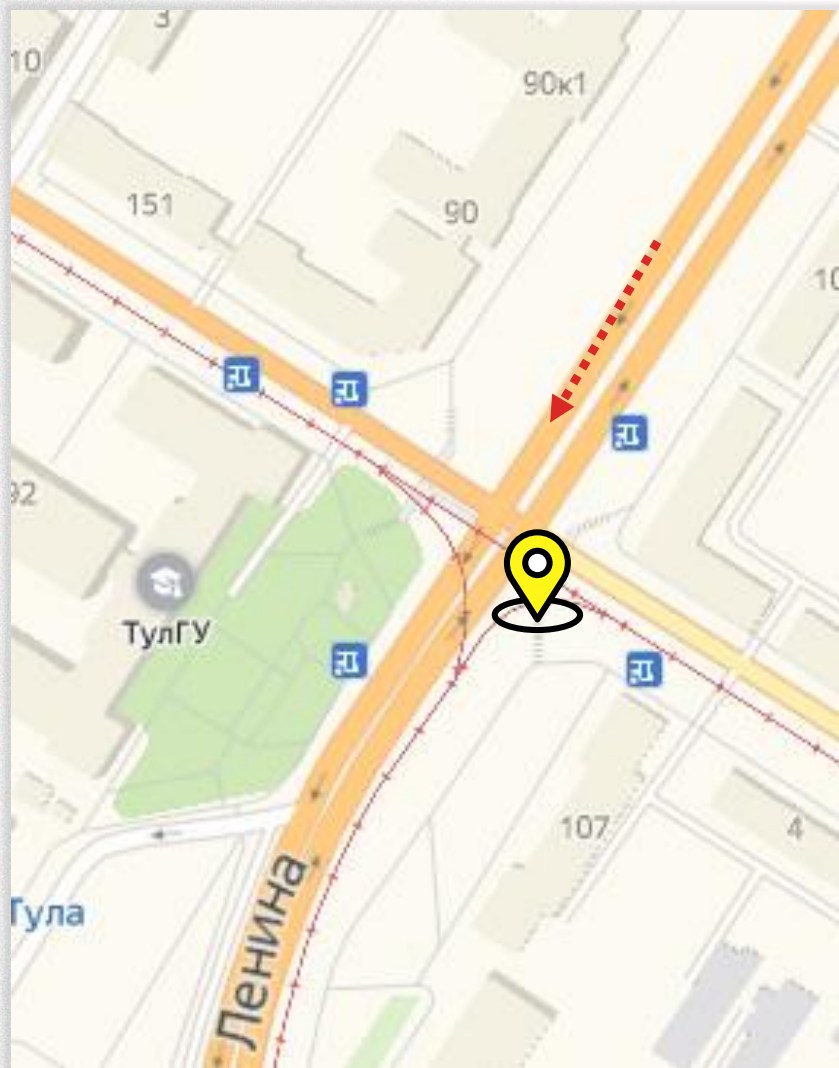

12

ул. ЛОЖЕВАЯ | ул. КИРОВА, Д. 23

Светодиодный экран, 6x4 м

Направление движения

В центр из Пролетарского района

[посмотреть видео](#)

По вопросам размещения звоните: **+7 (4872) 250-470**

Светодиодный экран, 9х6 м

Направление движения

В центр города

[посмотреть видео](#)

По вопросам размещения звоните: **+7 (4872) 250-470**

14

ПР. ЛЕНИНА Д. 106

Светодиодный экран, 9x6 м

Направление движения