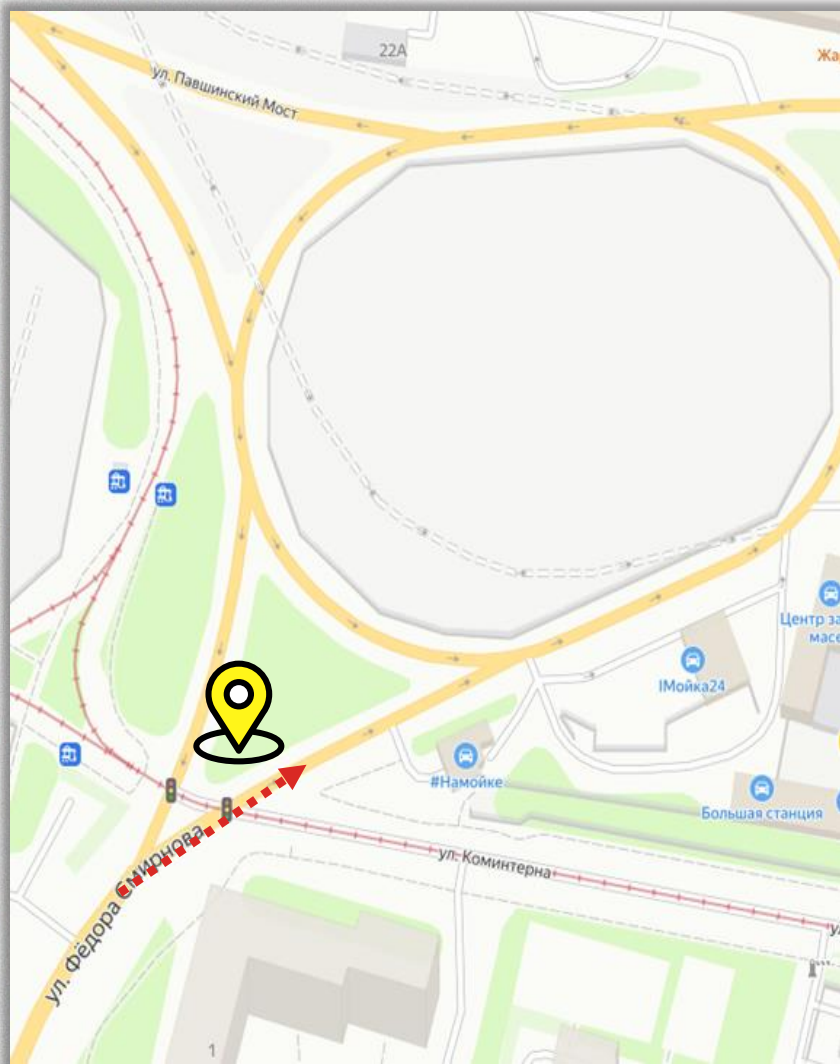

Светодиодный экран, 6х3 м