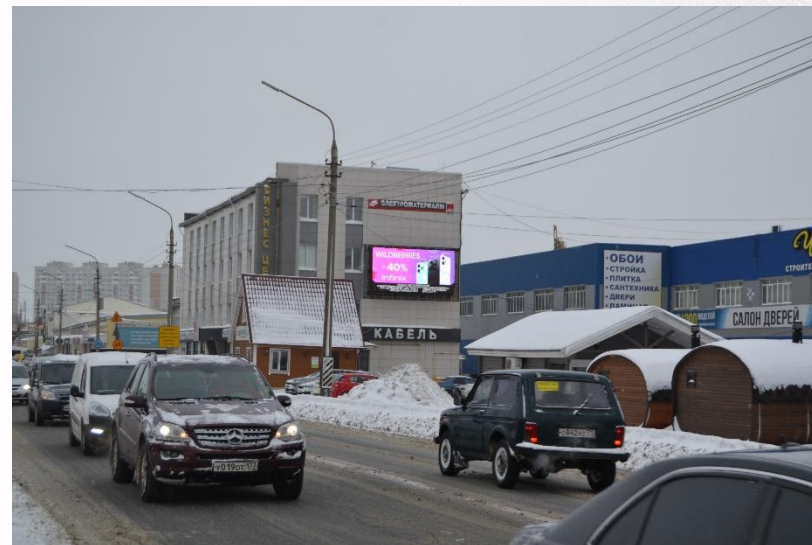

[посмотреть видео](#)

По вопросам размещения звоните: **+7 (4872) 250-470**

Светодиодный экран, 6x3 м

Направление движения

Из центра в пос. Мясово и выезд из города. Рядом строительный магазин «Чипак», строительный рынок и ТЦ «Маргарита» и ТЦ «Перспектива»