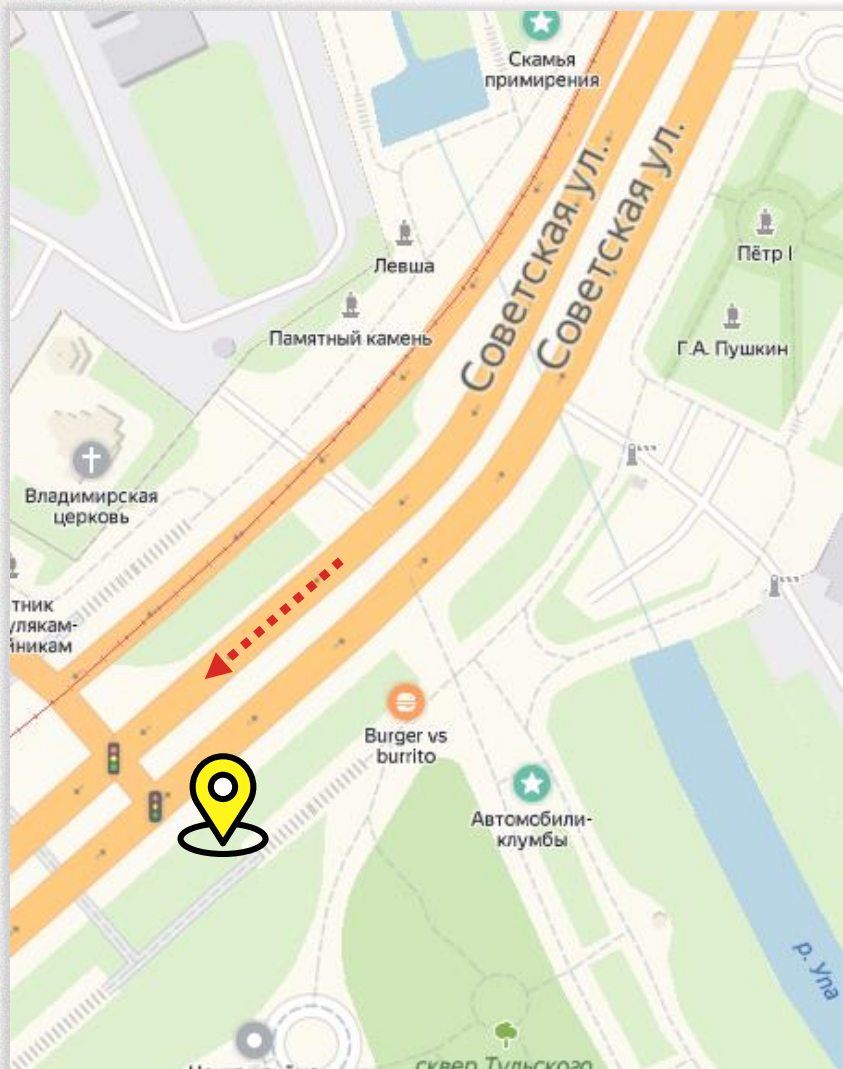

По вопросам размещения звоните: **+7 (4872) 250-470**

11

ул. СОВЕТСКАЯ | ул. МЕТАЛЛИСТОВ

Светодиодный экран, 9х6 м

Направление движения

Напротив ТОЗ, в центр из Зареченского района

[посмотреть видео](#)

По вопросам размещения звоните: **+7 (4872) 250-470**