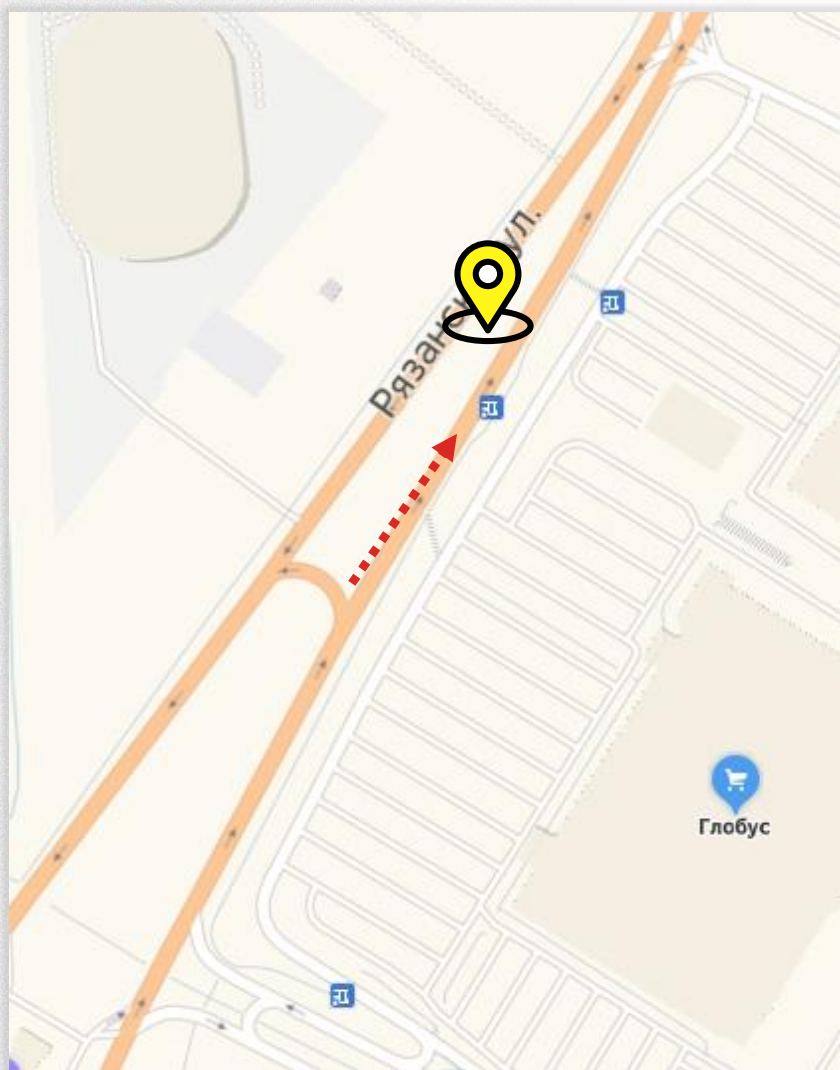

22

АРКАДИЯ ШИПУНОВА (ОКОЛО ГЛОБУСА)

Светодиодный экран, 12x8 м