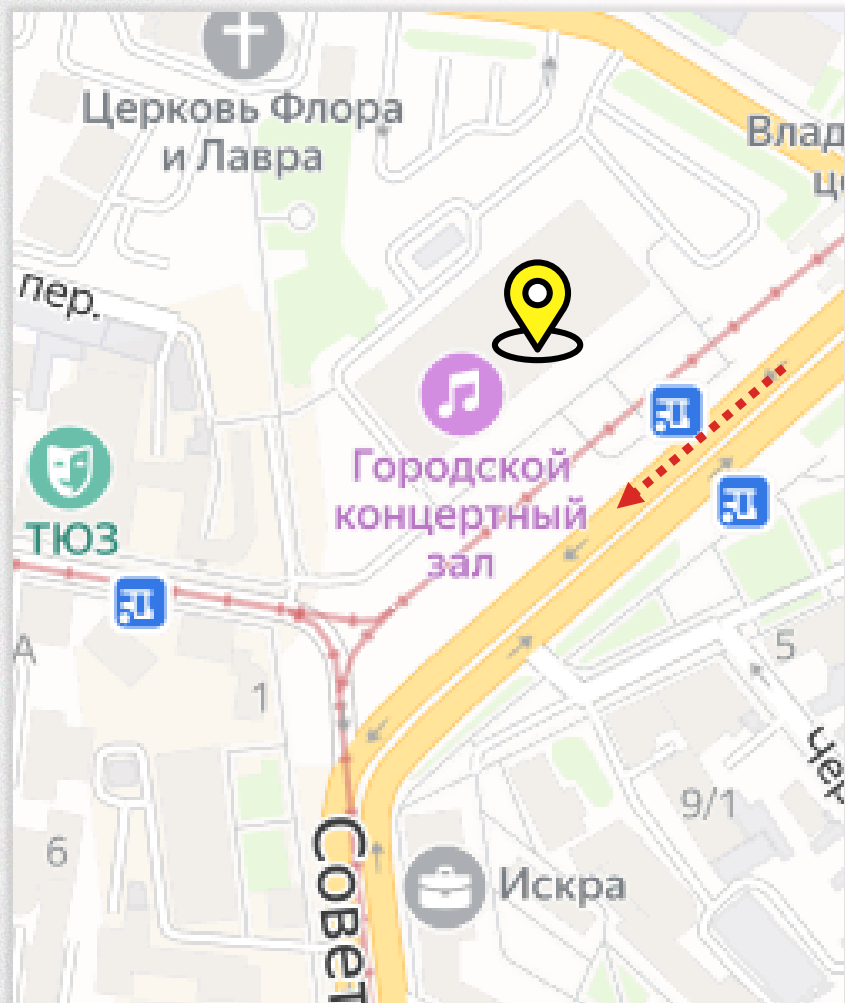

1

ЭКРАН НА ЗДАНИИ ГОРОДСКОГО КОНЦЕРТНОГО ЗАЛА

Светодиодный экран, 24x10 м

Направление движения

Центр города. В непосредственной близости от Тульского Оружейного Завода, Туламашзавода, Казанской Набережной, ГП «Искра», Музея Оружия. Движение в обе стороны улицы