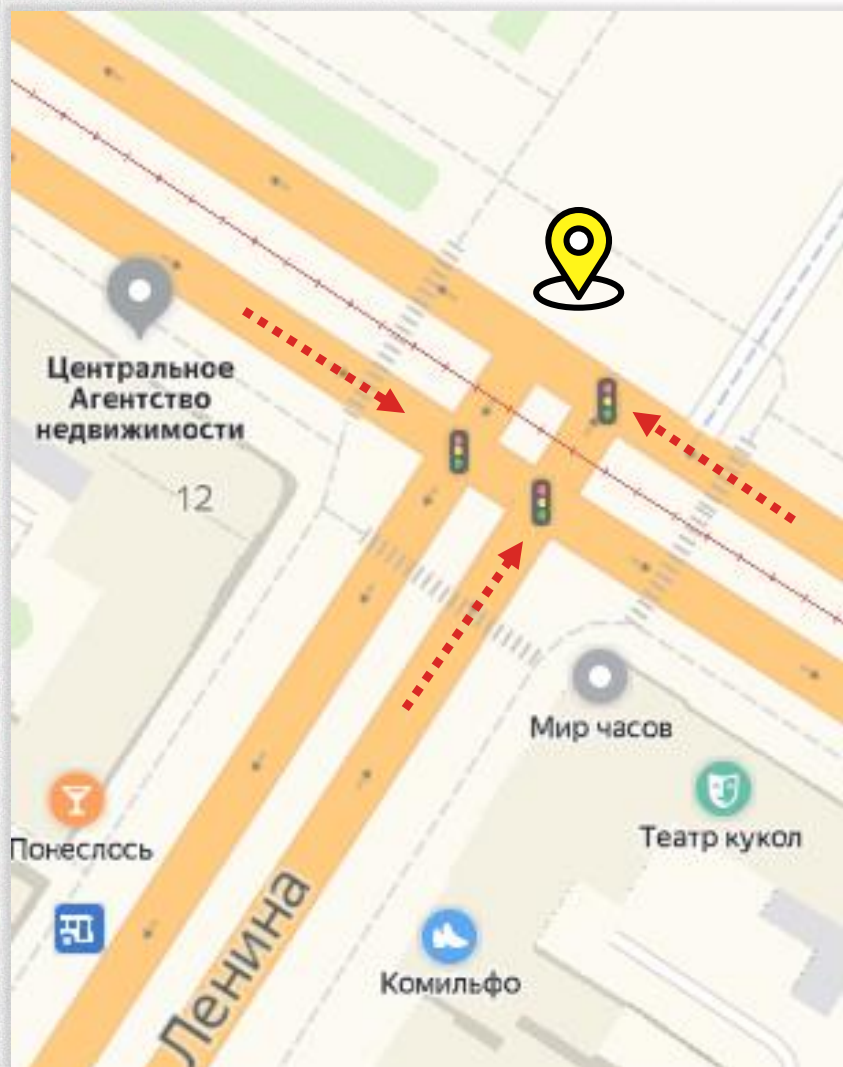

4

КРАСНОАРМЕЙСКИЙ ПР. | УЛ. ДМ. УЛЬЯНОВА

Светодиодный экран, 6x4 м

Направление движения

Из центра к Московскому вокзалу

[посмотреть видео](#)

По вопросам размещения звоните: **+7 (4872) 250-470**

5

ул. СОВЕТСКАЯ | КРАСНОАРМЕЙСКИЙ ПРОСПЕКТ

Светодиодный экран, 6х4 м

Направление движения

В центр из Зареченского района

[посмотреть видео](#)

По вопросам размещения звоните: **+7 (4872) 250-470**

6

ПЛОЩАДЬ ЛЕНИНА

Светодиодный экран, 6х4 м

Направление движения

Главный перекресток города

[посмотреть видео](#)

По вопросам размещения звоните: **+7 (4872) 250-470**

7

ул. ОКТЯБРЬСКАЯ | ул. ПУЗАКОВА

Светодиодный экран, 6x4 м