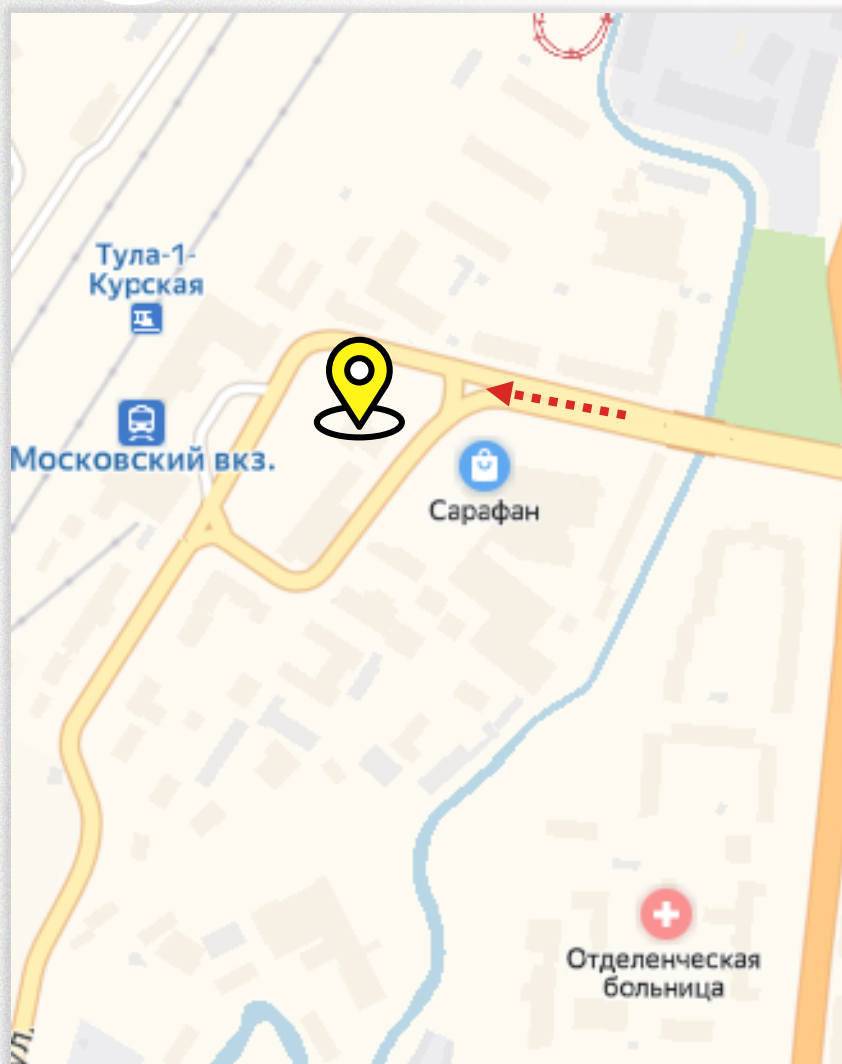

2

ПЛОЩАДЬ МОСКОВСКОГО ВОКЗАЛА