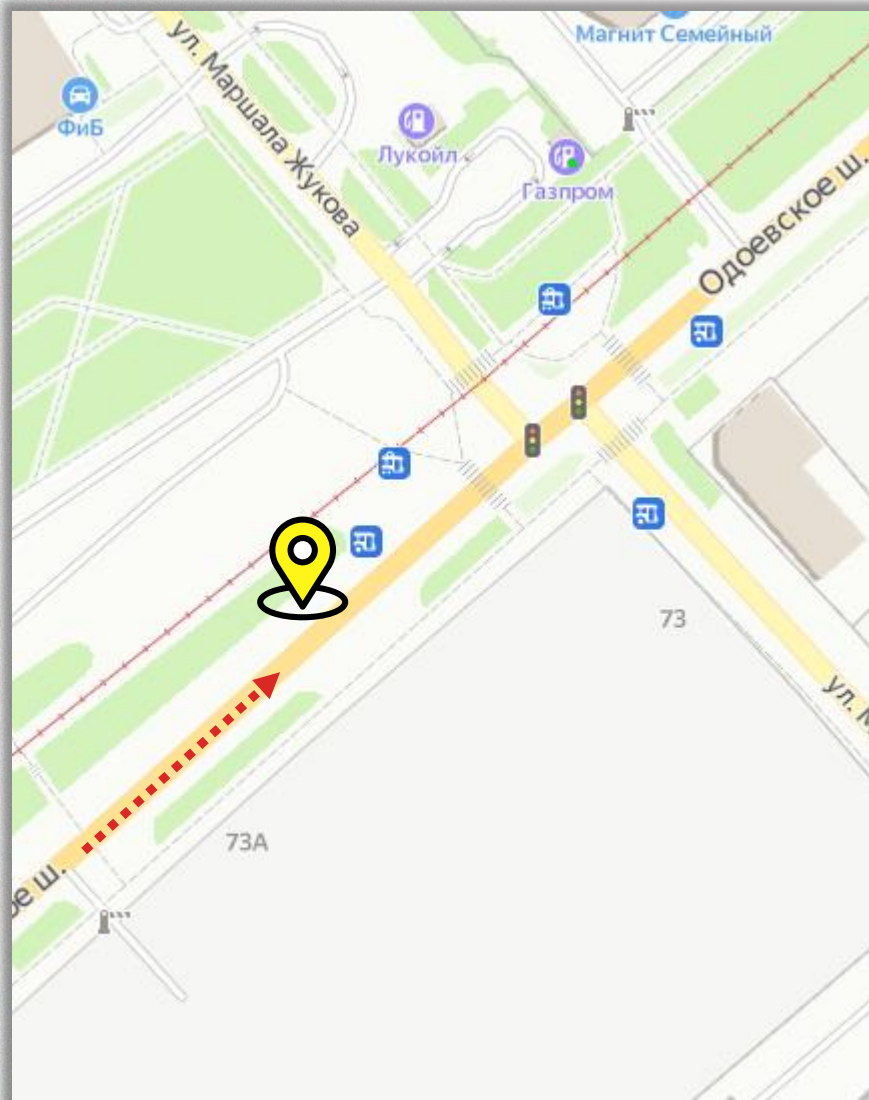

24

КАРАКОЗОВА, Д. 1 (СТОРОНА Б)

Светодиодный экран, 6х3 м

Направление движения

В сторону улицы Кирова и центра города

[посмотреть видео](#)

По вопросам размещения звоните: **+7 (4872) 250-470**

25

РЯЗАНСКАЯ 34

Светодиодный экран, 6х3 м

Направление движения

В сторону Пролетарского района мимо автосалонов КорсГрупп, гипермаркетов Globus и Leroy Merlin

[посмотреть видео](#)

По вопросам размещения звоните: **+7 (4872) 250-470**

26

ПУТЕЙСКАЯ / ОДОЕВСКОЕ Ш.

Светодиодный экран, 6х3 м

Направление движения

В сторону Мяново, плотный автомобильный трафик

[посмотреть видео](#)

По вопросам размещения звоните: **+7 (4872) 250-470**

Светодиодный экран, 6х3 м

Направление движения

От пивоваренного завода сторону Московского вокзала мимо промзон и складов.

[посмотреть видео](#)

По вопросам размещения звоните: **+7 (4872) 250-470**

Светодиодный экран, 6x3 м

Направление движения