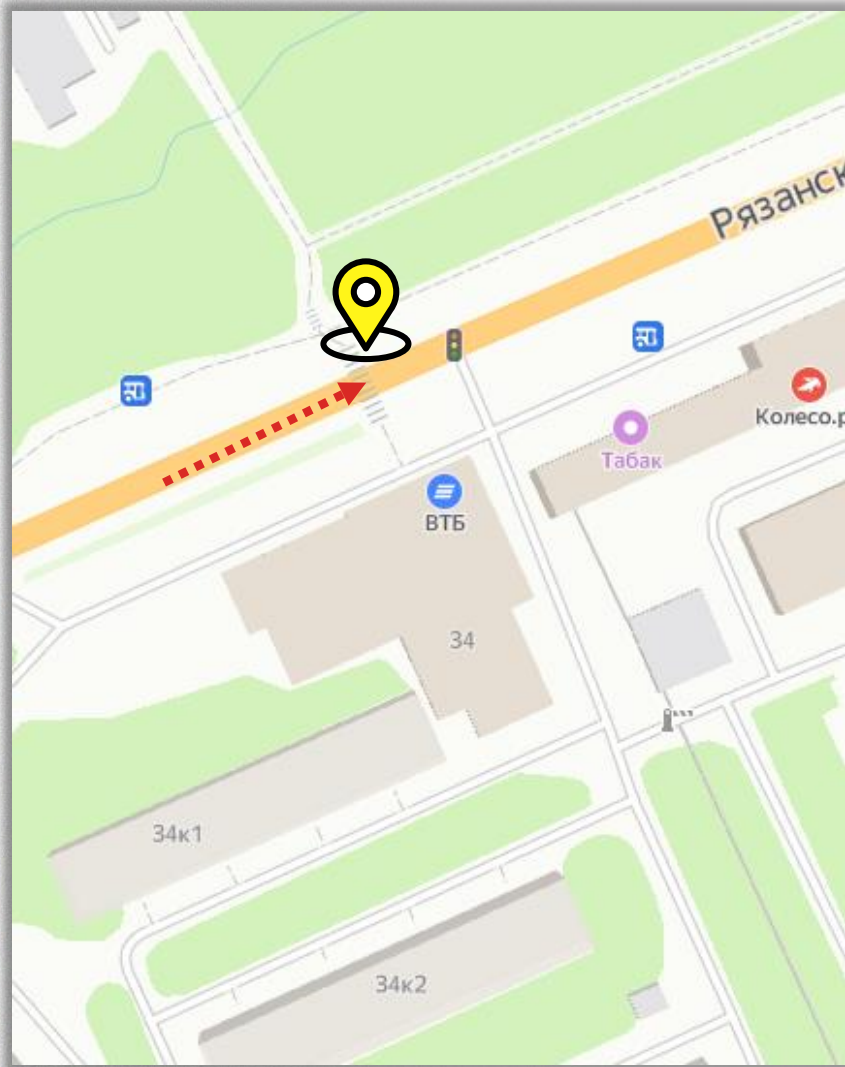

Движение вниз в сторону улицы Рязанской

[посмотреть видео](#)

По вопросам размещения звоните: **+7 (4872) 250-470**

Светодиодный экран, 6х3 м

Направление движения

Движение по улице Каракозова вниз в сторону улицы Индустриальная и по улице Степанова в сторону перекрёстка с улицей Каракозова

По вопросам размещения звоните: **+7 (4872) 250-470**

23

РЯЗАНСКАЯ 18

Светодиодный экран, 6х3 м

Направление движения

В сторону проспекта Ленина и улицы Рязанская

[посмотреть видео](#)

По вопросам размещения звоните: **+7 (4872) 250-470**

24

КАРАКОЗОВА, Д. 1 (СТОРОНА Б)

Светодиодный экран, 6х3 м

Направление движения

В сторону улицы Кирова и центра города

[посмотреть видео](#)

По вопросам размещения звоните: **+7 (4872) 250-470**

25

РЯЗАНСКАЯ 34

Светодиодный экран, 6х3 м

Направление движения

В сторону Пролетарского района мимо автосалонов КорсГрупп, гипермаркетов Globus и Leroy Merlin

[посмотреть видео](#)

По вопросам размещения звоните: **+7 (4872) 250-470**