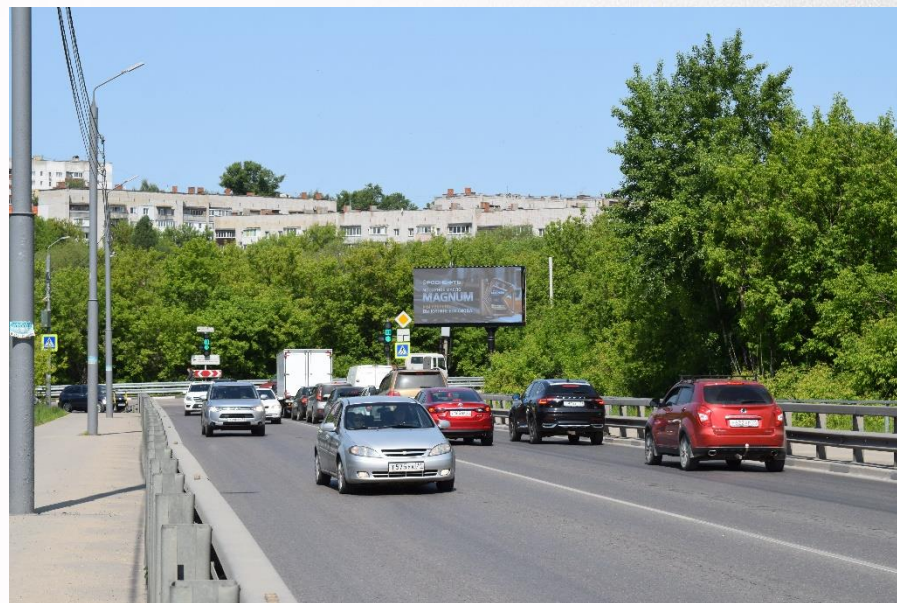

Светодиодный экран, 6х3 м