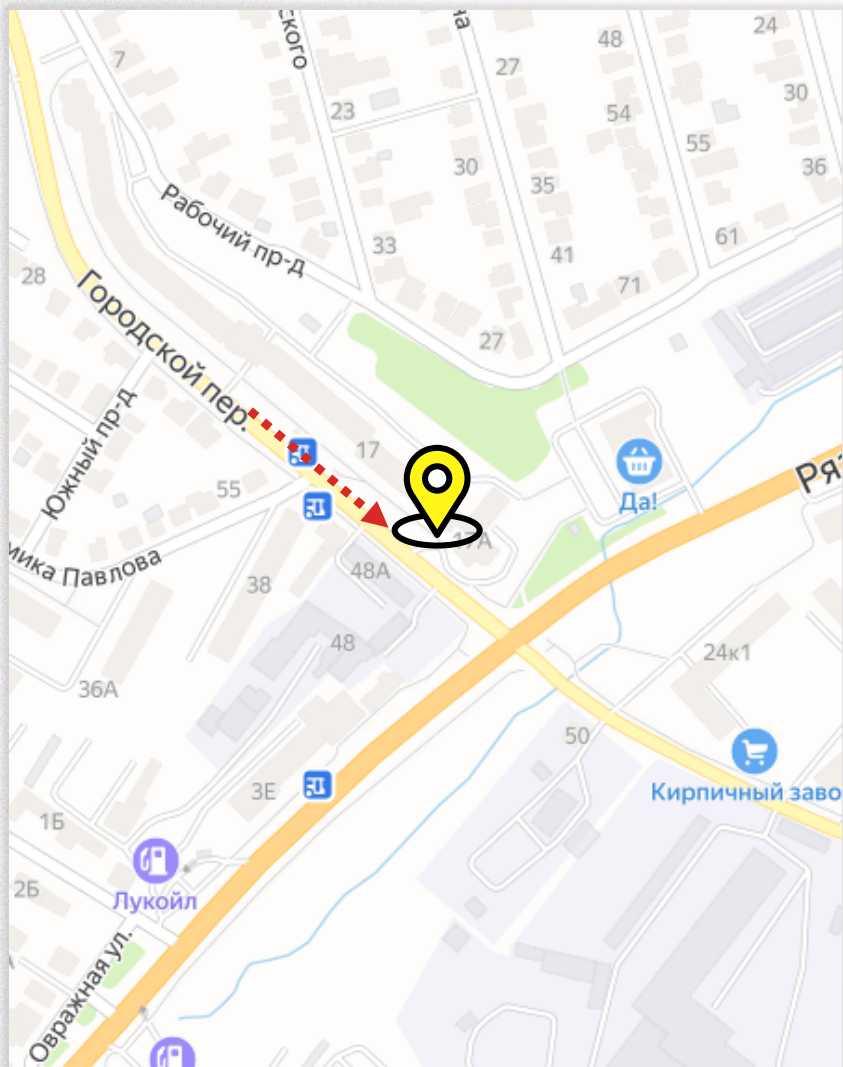

ул. ПРОЛЕТАРСКАЯ Д. 31

Светодиодный экран, 6x4 м

Направление движения

В центр из Пролетарского района

[посмотреть видео](#)

По вопросам размещения звоните: **+7 (4872) 250-470**

Светодиодный экран, 6х3 м

Направление движения

Движение вниз в сторону улицы Рязанской

[посмотреть видео](#)

По вопросам размещения звоните: **+7 (4872) 250-470**

Светодиодный экран, 6х3 м

Направление движения

Движение по улице Каракозова вниз в сторону улицы Индустриальная и по улице Степанова в сторону перекрёстка с улицей Каракозова