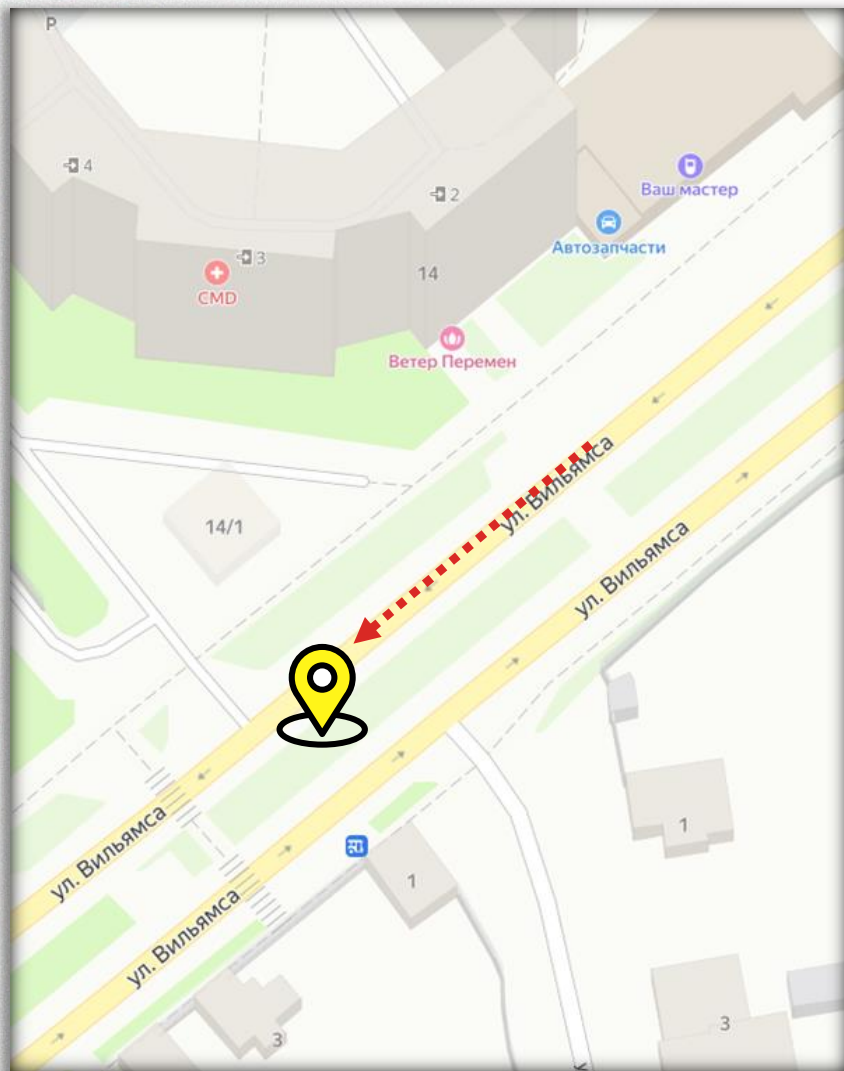

[посмотреть видео](#)

По вопросам размещения звоните: **+7 (4872) 250-470**

Светодиодный экран, 6x3 м

Направление движения

Из центра в пос. Мясово и выезд из города. Рядом строительный магазин «Чипак», строительный рынок и ТЦ «Маргарита» и ТЦ «Перспектива»

[посмотреть видео](#)

По вопросам размещения звоните: **+7 (4872) 250-470**

31

Калужское ш. 3

Светодиодный экран, 6х3 м

Направление движения

Направление движения:

Из центра в сторону Калужского шоссе. рядом гипермаркет «METRO» и рынок «Привозъ»

[посмотреть видео](#)

По вопросам размещения звоните: **+7 (4872) 250-470**

Светодиодный экран, 6x3 м

Направление движения

Направление движения:

Из Пролетарского района в центр. Рядом областная больница и ТЦ «Континент»