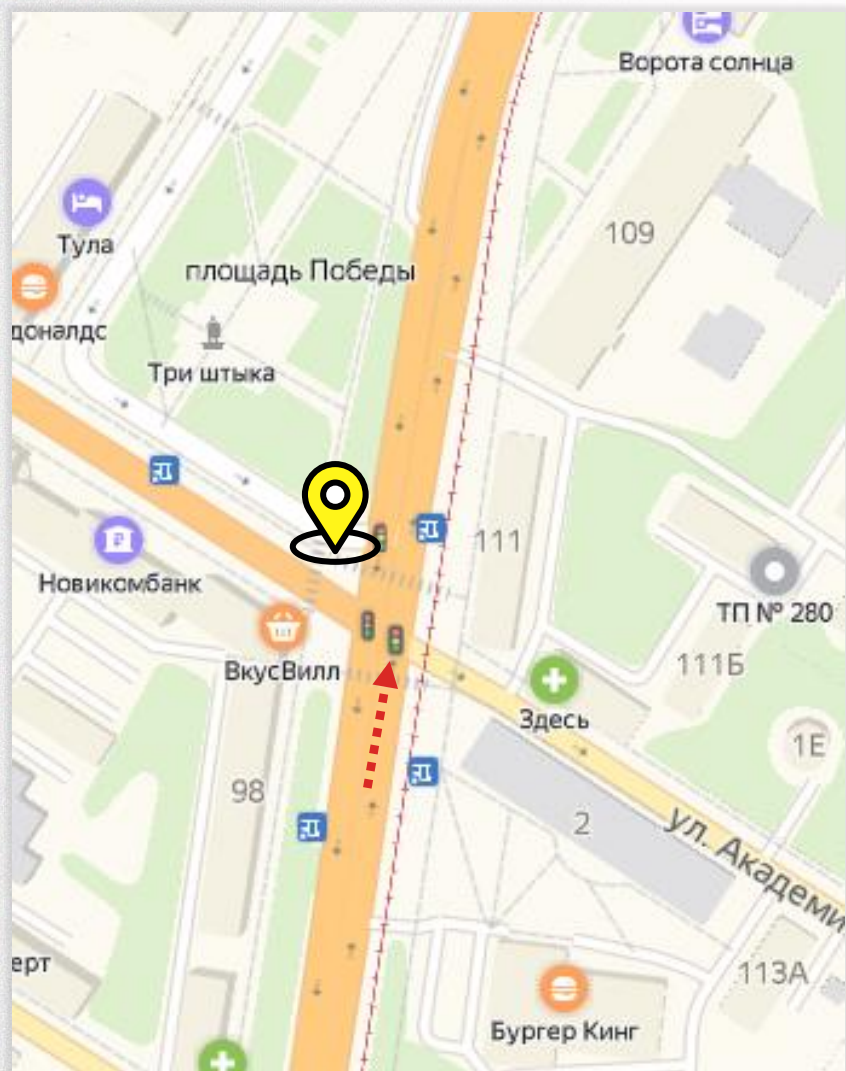

Светодиодный экран, 9х6м

Направление движения

В центр города, рядом Автовокзал

[посмотреть видео](#)

По вопросам размещения звоните: **+7 (4872) 250-470**