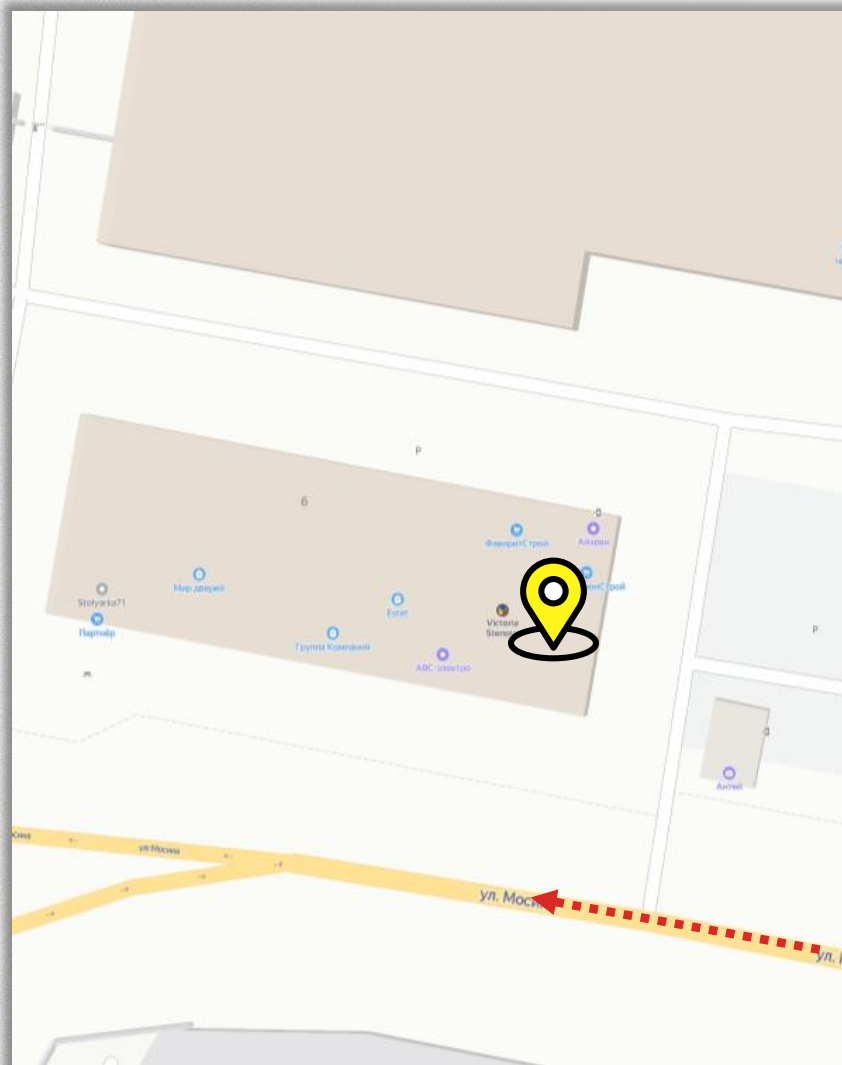

Направление движения

От пивоваренного завода сторону Московского вокзала мимо промзон и складов.

[посмотреть видео](#)

По вопросам размещения звоните: **+7 (4872) 250-470**

Светодиодный экран, 6x3 м

Направление движения

По Калужскому шоссе из города в сторону Metro

[посмотреть видео](#)

По вопросам размещения звоните: **+7 (4872) 250-470**

Светодиодный экран, 6х3 м

Направление движения

В сторону центра, Зареченского района и пос. Мясово рядом ТЦ «Сарафан», медицинский центр «Консультант» активный транспортный поток

[посмотреть видео](#)

По вопросам размещения звоните: **+7 (4872) 250-470**

Светодиодный экран, 6x3 м

Направление движения

Из центра в пос. Мясово и выезд из города. Рядом строительный магазин «Чипак», строительный рынок и ТЦ «Маргарита» и ТЦ «Перспектива»