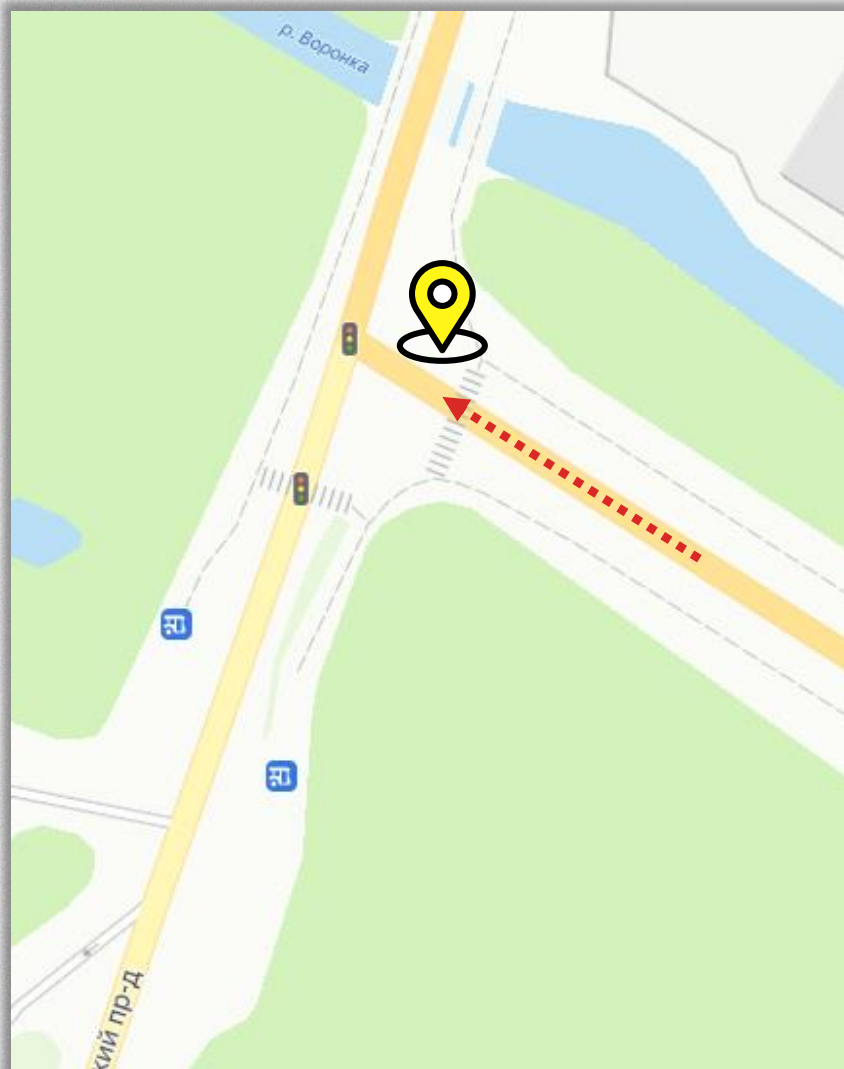

Движение вниз в сторону улицы Рязанской

[посмотреть видео](#)

По вопросам размещения звоните: **+7 (4872) 250-470**

Светодиодный экран, 6х3 м

Направление движения

Движение по улице Каракозова вниз в сторону улицы Индустриальная и по улице Степанова в сторону перекрёстка с улицей Каракозова

24

КАРАКОЗОВА, Д. 1 (СТОРОНА Б)

Светодиодный экран, 6х3 м

Направление движения

В сторону улицы Кирова и центра города

[посмотреть видео](#)

По вопросам размещения звоните: **+7 (4872) 250-470**

25

РЯЗАНСКАЯ 34

Светодиодный экран, 6х3 м

Направление движения

В сторону Пролетарского района мимо автосалонов КорсГрупп, гипермаркетов Globus и Leroy Merlin

[посмотреть видео](#)

По вопросам размещения звоните: **+7 (4872) 250-470**

26

ПУТЕЙСКАЯ / ОДОЕВСКОЕ Ш.

Светодиодный экран, 6х3 м

Направление движения

В сторону Мяново, плотный автомобильный трафик

[посмотреть видео](#)

По вопросам размещения звоните: **+7 (4872) 250-470**

Светодиодный экран, 6х3 м