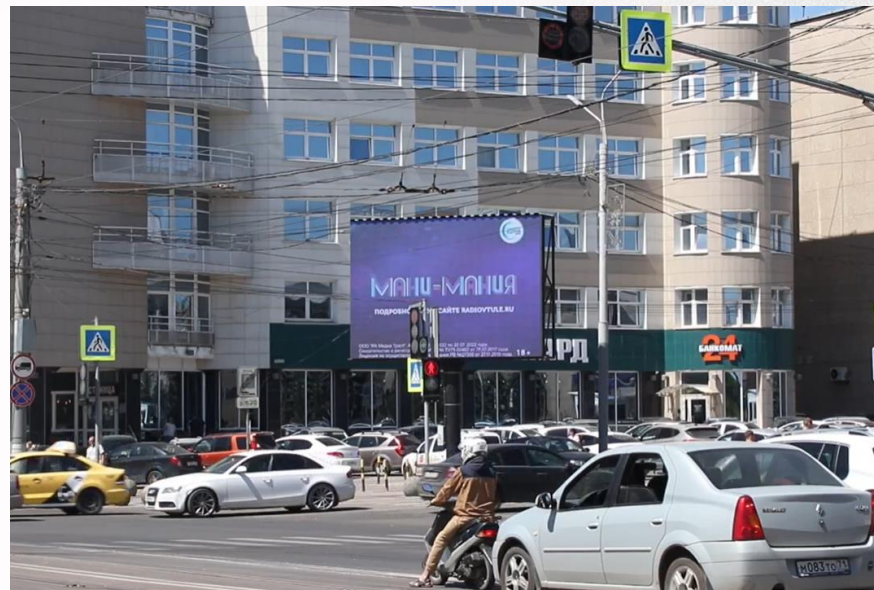

Из центра

[посмотреть видео](#)

По вопросам размещения звоните: **+7 (4872) 250-470**

9

УЛ. СОВЕТСКАЯ, Д.59 | УЛ. МЕНДЕЛЕЕВСКАЯ

Светодиодный экран, 6х4 м

Направление движения

В центр из Пролетарского района