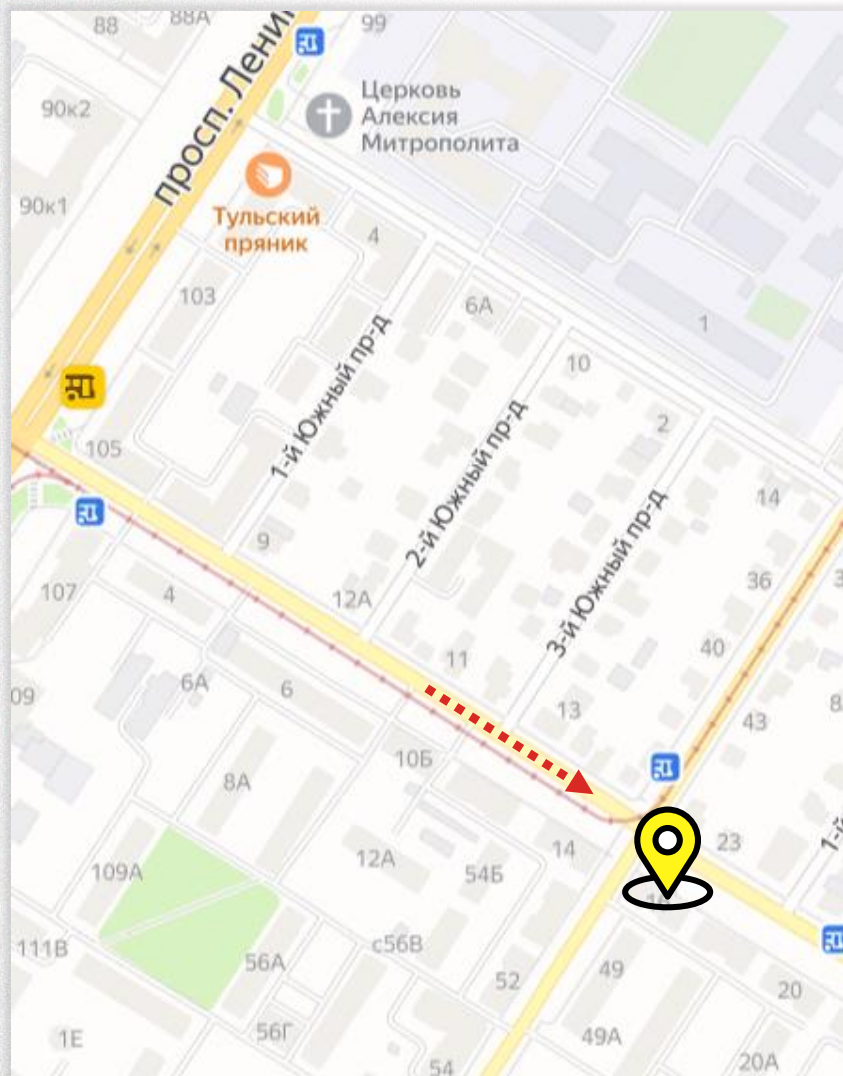

20

ул. СТАНИСЛАВСКОГО Д.16

Светодиодный экран, 6х3 м