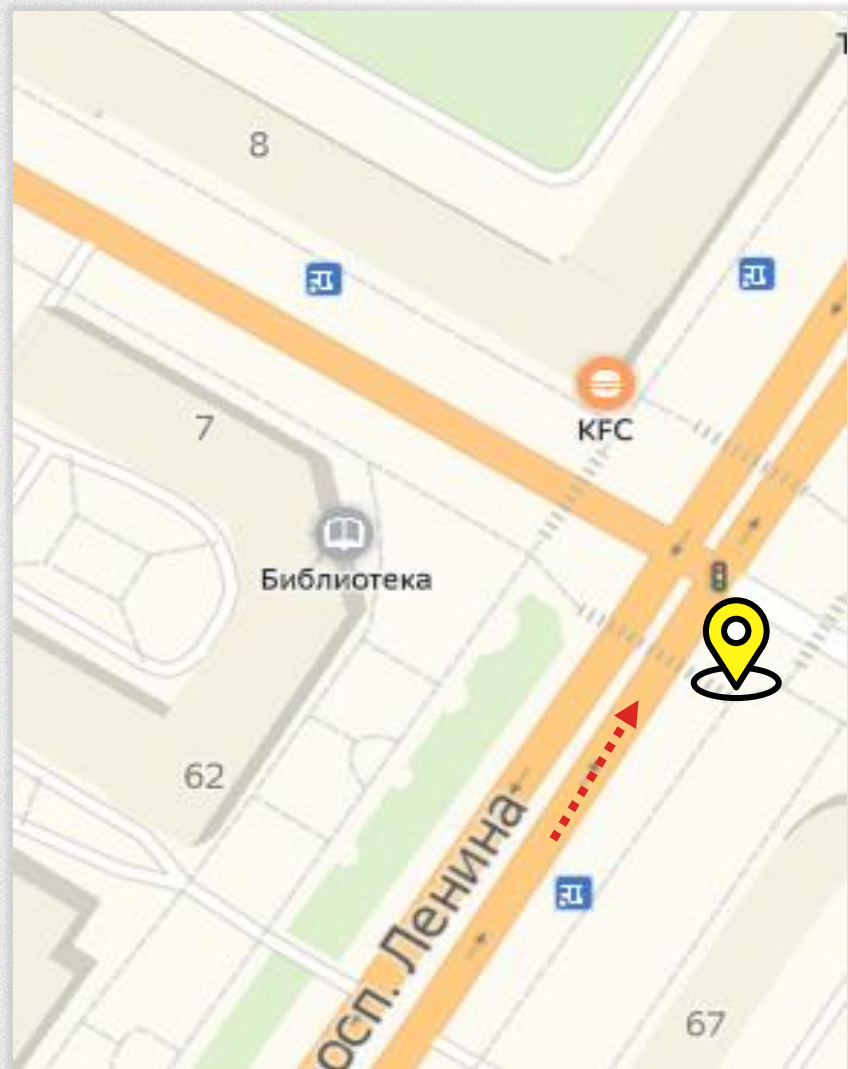

Светодиодный экран, 6х4 м

Направление движения

Главный перекресток города

[посмотреть видео](#)

По вопросам размещения звоните: **+7 (4872) 250-470**

7

ул. ОКТЯБРЬСКАЯ | ул. ПУЗАКОВА

Светодиодный экран, 6x4 м

Направление движения

Выезд из города в сторону Москвы

[посмотреть видео](#)

По вопросам размещения звоните: **+7 (4872) 250-470**

8

ПР. ЛЕНИНА Д.67 | УЛ. ПЕРВОМАЙСКАЯ

Светодиодный экран, 6х4 м

Направление движения