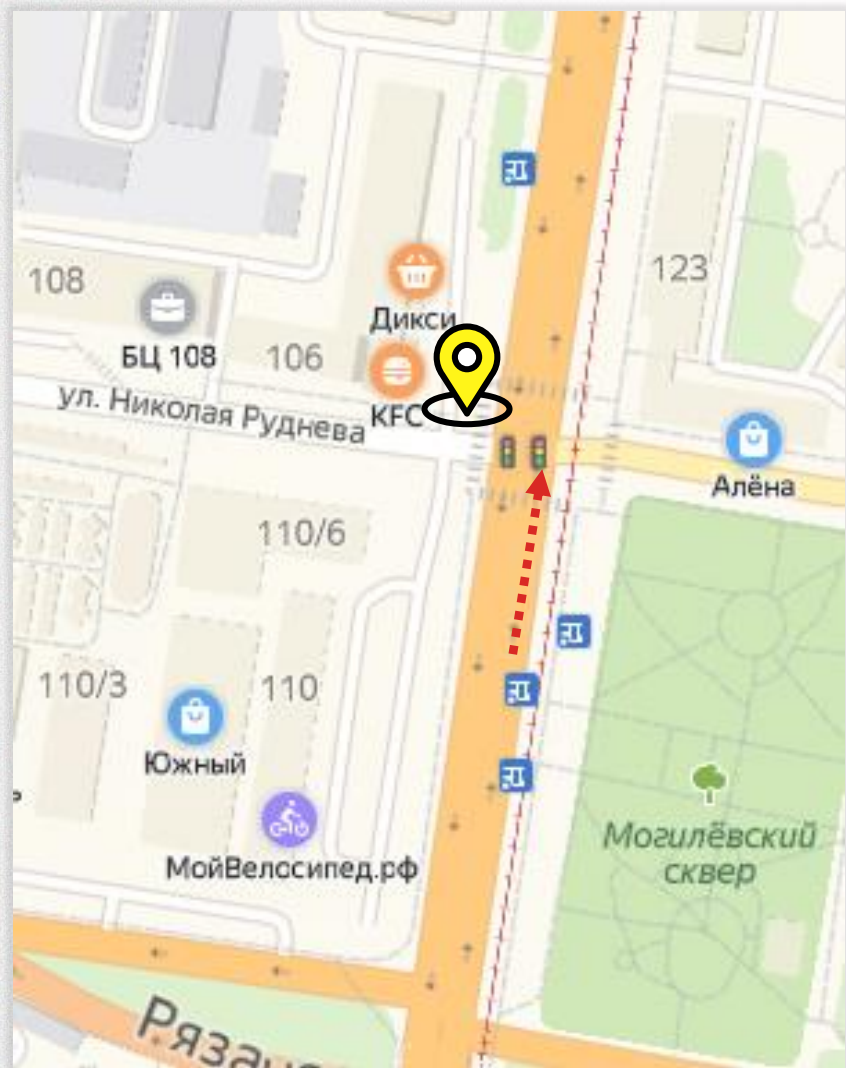

12

ул. ЛОЖЕВАЯ | ул. КИРОВА, Д. 23

Светодиодный экран, 6x4 м

Направление движения

В центр из Пролетарского района

[посмотреть видео](#)

По вопросам размещения звоните: **+7 (4872) 250-470**

Светодиодный экран, 9х6 м

Направление движения

В центр города

[посмотреть видео](#)

По вопросам размещения звоните: **+7 (4872) 250-470**

14

ПР. ЛЕНИНА Д. 106

Светодиодный экран, 9x6 м

Направление движения