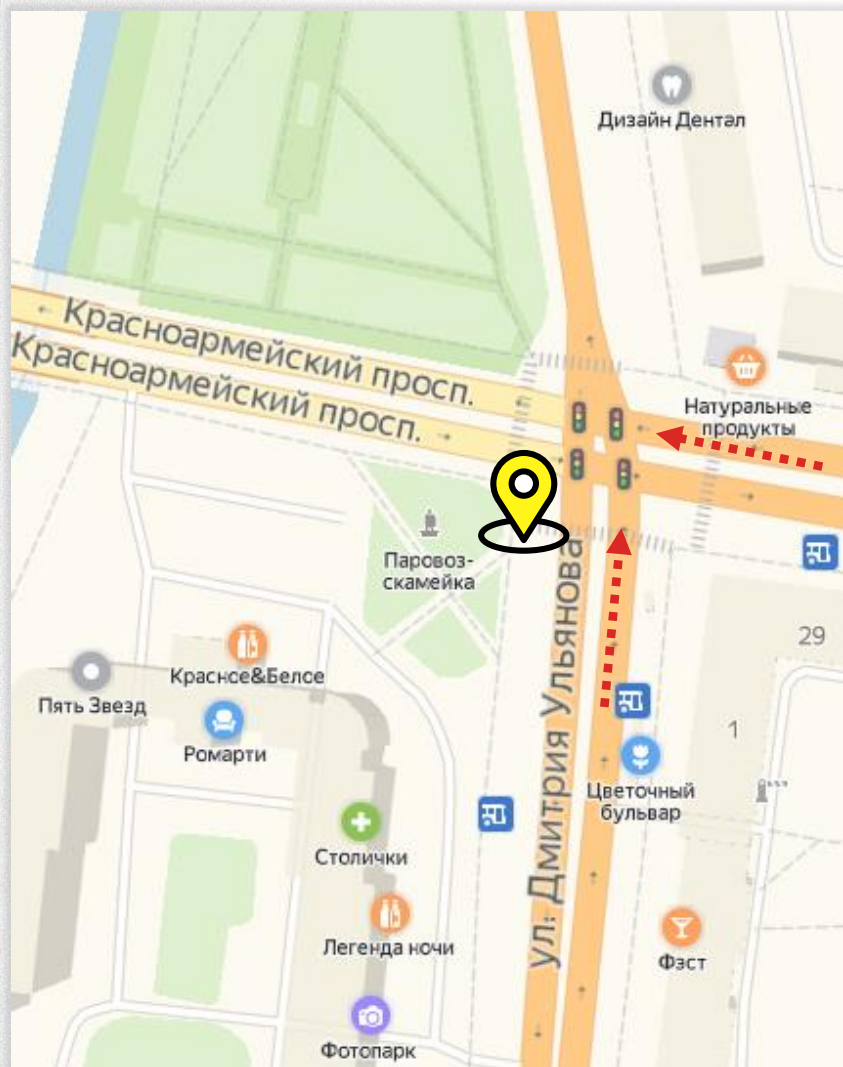

По вопросам размещения звоните: **+7 (4872) 250-470**

Светодиодный экран, 9х6м

Направление движения

В центр города, рядом Автовокзал

[посмотреть видео](#)

По вопросам размещения звоните: **+7 (4872) 250-470**

4

КРАСНОАРМЕЙСКИЙ ПР. | УЛ. ДМ. УЛЬЯНОВА

Светодиодный экран, 6x4 м

Направление движения

Из центра к Московскому вокзалу

[посмотреть видео](#)

По вопросам размещения звоните: **+7 (4872) 250-470**

5