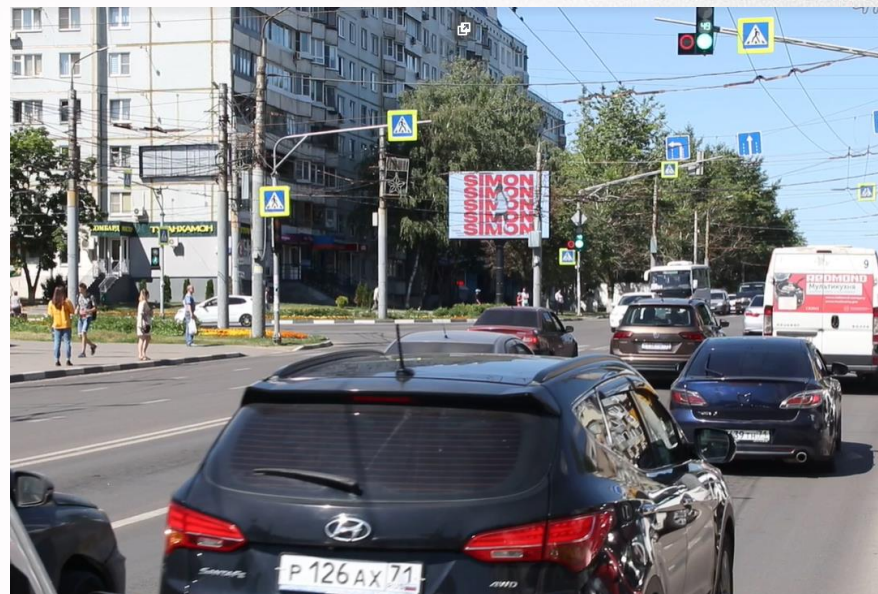

Светодиодный экран, 6х4 м

Направление движения

Главный перекресток города

[посмотреть видео](#)

По вопросам размещения звоните: **+7 (4872) 250-470**

7

ул. ОКТЯБРЬСКАЯ | ул. ПУЗАКОВА

Светодиодный экран, 6x4 м